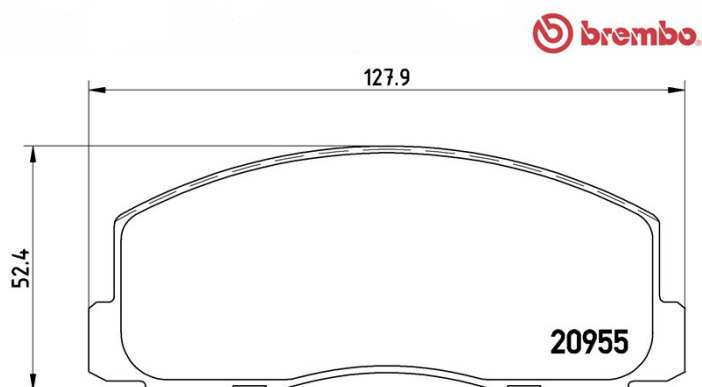

Specificații tehnice plăcuțe

Osie
Anterioară

WVA
20955

Lățime
127,9 mm

Grosime
15 mm

Înălțime
52,4 mm

Sistem de frânare
Akebono

Accesorii

Sezor uzură
Fără

Cod EAN
8020584054536

Autovehicule compatibile

MITSUBISHI

Model	Tip	kW	An
COLT II (C1_A)	1.6 Turbo ECI (C13A)	92	02/84 04/88
COLT II (C1_A)	1.6 Turbo ECI (C13A)	77	07/86 04/88
COLT II (C1_A)	1.8 GL Diesel (C14A)	43	02/84 09/86
COLT II (C1_A)	1.8 GL Diesel (C14A)	44	09/86 04/88
COLT III (C5_A)	1.3 (C51A)	51	04/88 05/92
COLT III (C5_A)	1.3 12V (C51A)	55	04/88 05/92
COLT III (C5_A)	1.3 GL (C61A)	44	04/88 12/90
COLT III (C5_A)	1.5 Cat (C52A)	66	07/90 05/92
COLT III (C5_A)	1.5 GLXi (C52A)	62	04/88 05/92
COLT III (C5_A)	1.6 GTi 16V (C53A)	91	04/88 05/90
COLT III (C5_A)	1.8 Diesel GLX (C54A)	44	04/88 05/92
CORDIA (A21_A, AB, AC)	1.6 Turbo (A212A)	85	07/83 05/85
CORDIA (A21_A, AB, AC)	1.6 Turbo (A212A)	84	10/82 05/85