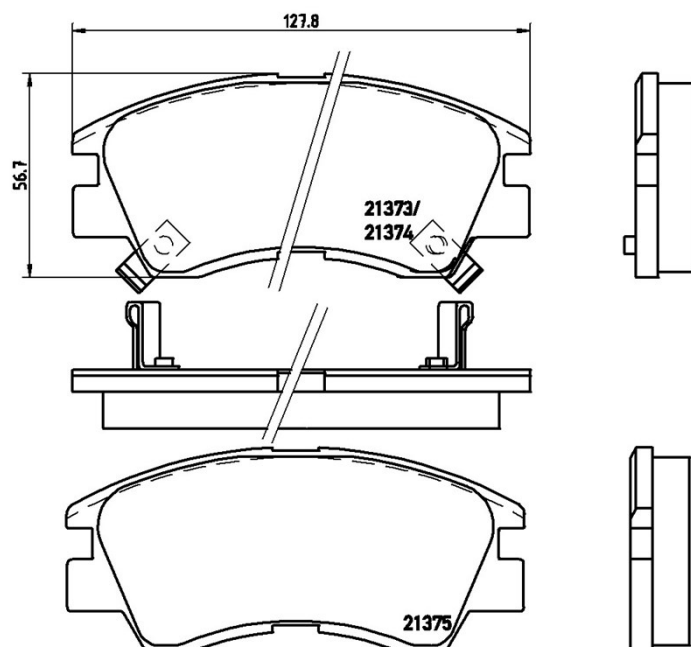

Specificații tehnice plăcuțe

Osie
Anterioară

WVA
21373, 21374, 21375

Lățime
127,8 mm

Grosime
16,5 mm

Înălțime
56,7 mm

Sistem de frânare
Sumitomo

Accesorii

Sezor uzură
Acustic

Cod EAN
8020584054550

Autovehicule compatibile

DONGNAN (SOU EAST)

Model	Tip	kW	An
DELICIA Bus	2.0	76	04/97 08/03
DELICIA Bus	2.4	96	04/97 08/03
DELICIA Bus	2.4 AWD	96	04/97 08/03
DELICIA Bus	2.0	90	09/04 12/17
DELICIA Bus	2.0	83	10/03 12/15

MITSUBISHI

Model	Tip	kW	An
L 200 (K3_T, K2_T, K1_T, K0_T)	2.0	67	10/86 04/94