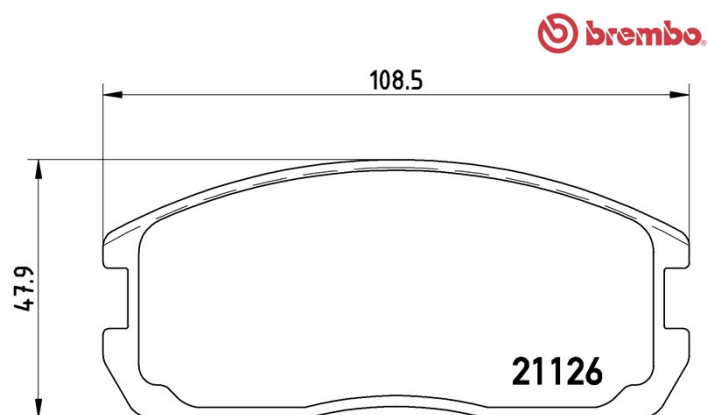

Specificații tehnice plăcuțe

Osie
Anterioară

WWA
21126

Lățime
108,5 mm

Grosime
15 mm

Înălțime
47,9 mm

Sistem de frânare
Sumitomo

Accesorii

Sezor uzură
Fără

Cod EAN
8020584054567

Autovehicule compatibile

MITSUBISHI

Model	Tip	kW	An
COLT II (C1_A)	1.2 EL, GL (C15A)	40	02/84 09/86
COLT II (C1_A)	1.2 EL, GL (C15A)	44	09/86 04/88
COLT II (C1_A)	1.3 EL, GL (C11A)	49	06/86 04/88
COLT II (C1_A)	1.5 GLX (C12A)	55	09/84 04/88
COLT II (C1_A)	1.5 GLX (C12A)	51	09/85 04/88
COLT III (C5_A)	1.3 (C51A)	51	04/88 05/92
COLT III (C5_A)	1.3 12V (C51A)	55	04/88 05/92
COLT III (C5_A)	1.3 GL (C61A)	44	04/88 12/90
COLT III (C5_A)	1.5 GLXi (C52A)	62	04/88 05/92
COLT III (C5_A)	1.8 Diesel GLX (C54A)	44	04/88 05/92
LANCER III (C1_A, C6_A)	1.2 (C65A)	44	08/86 04/88
LANCER III (C1_A, C6_A)	1.2 GL (C15AS)	40	01/84 10/86