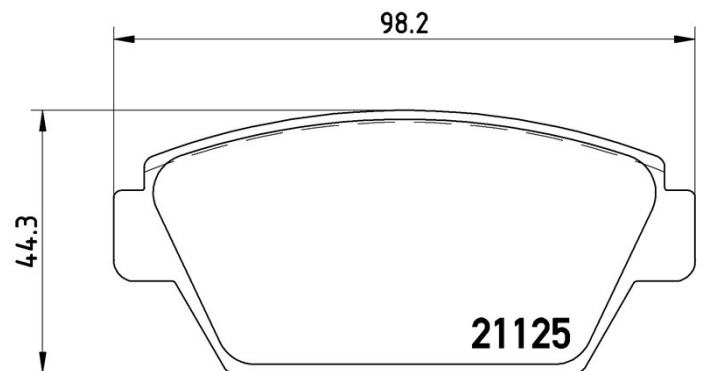

Specificații tehnice plăcuțe

Osie
Posterioară

WWA
21125

Lățime
98,2 mm

Grosime
14,5 mm

Înălțime
44,3 mm

Sistem de frânare
Akebono

Accesorii

Sezor uzură
Fără

Cod EAN
8020584054574

Autovehicule compatibile

MITSUBISHI

Model	Tip	kW	An
COLT III (C5_A)	1.6 GTi 16V (C53A)	91	04/88 05/90
COLT III (C5_A)	1.8 GTi 16V Cat (C58A)	100	06/90 05/92
ECLIPSE I (D2_A)	1.8 (D21A)	68	12/89 03/94
ECLIPSE I (D2_A)	2.0 i 16V (D22A, D27A)	110	04/91 11/95
ECLIPSE I (D2_A)	2.0 i 16V 4WD (D22A, D27A)	110	04/91 11/95
ECLIPSE I (D2_A)	2.0 Turbo	147	12/89 03/94
GALANT III (E1_A)	1.6 GLX (E11A)	55	06/84 04/90
GALANT III (E1_A)	1.8 Turbo-D (E14A)	60	06/84 04/90
GALANT III (E1_A)	2.0 GLS (E15A)	75	06/84 04/90
GALANT III (E1_A)	2.0 GLS (E15A)	66	06/86 04/90
GALANT III (E1_A)	2.0 Turbo ECi (E15A)	110	06/84 04/90
GALANT III (E1_A)	2.4 GLS	92	06/85 04/90