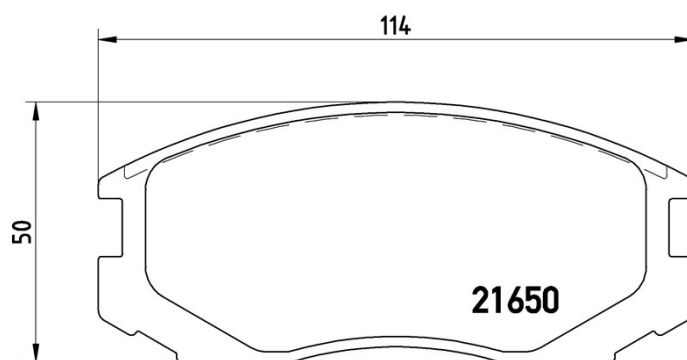

Specificații tehnice plăcuțe

Osie
Anterioară

WVA
21650

Lățime
114 mm

Grosime
15 mm

Înălțime
50 mm

Sistem de frânare
Sumitomo

Accesorii

Sezor uzură
Acustic

Cod EAN
8020584054628

Autovehicule compatibile

DAIHATSU

Model	Tip	kW	An
BEGO	1.3 DVVT 4x4	63	11/05 -
EXTOL Box	1.3	63	01/04 12/06
EXTOL Box	1.3	66	07/00 -
EXTOL Bus (S22_, S23_)	1.3	63	07/00 11/11
TERIOS (J1_)	1.3	63	09/01 10/05
TERIOS (J1_)	1.3 4WD (J100)	61	10/97 10/00
TERIOS (J1_)	1.3 4WD (J102)	63	10/00 10/05
TERIOS (J1_)	1.3 VVT-i Turbo 4WD	103	10/02 10/05
TERIOS (J2_)	1.3 VVT-i	63	11/05 -
TERIOS (J2_)	1.3 VVT-i 4x4	63	11/05 -
TERIOS (J2_)	1.5 4x4	77	05/06 -
TERIOS (J2_)	1.5 VVT-i	80	12/06 -
TERIOS (J2_)	1.5 VVT-i 4x4	75	09/10 -