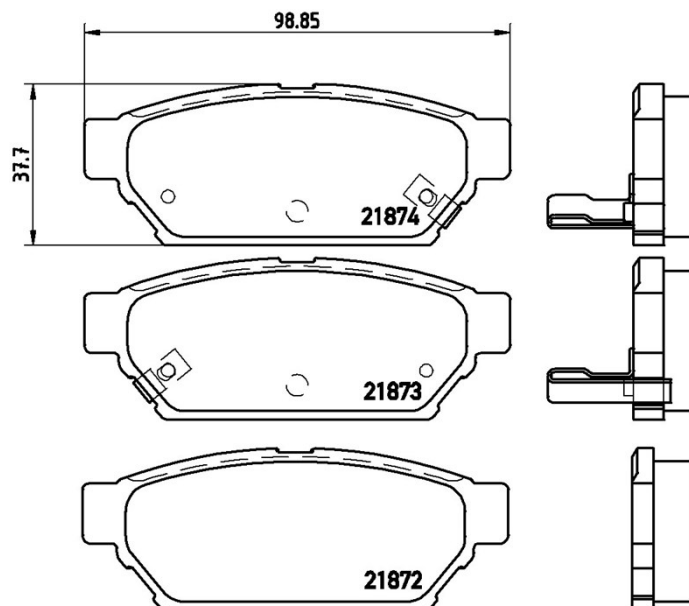

Specificații tehnice plăcuțe

Osie
Posterioară

WVA
21872, 21873, 21874

Lățime
98,9 mm

Grosime
14,5 mm

Înălțime
37,7 mm

Sistem de frânare
Akebono

Accesorii

Sezor uzură
Acustic

Cod EAN
8020584054635

Autovehicule compatibile

DONGNAN (SOU EAST)

Model	Tip	kW	An
LIONCEL	1.6	74	03/03 12/08
V3 LINGYUE	1.5	81	10/08 12/14

MITSUBISHI

Model	Tip	kW	An
CARISMA (DA_)	1.6 (DA1A)	73	05/97 06/06
CARISMA (DA_)	1.6 (DA1A)	66	07/95 06/06
CARISMA (DA_)	1.6 (DA1A)	76	09/00 06/06
CARISMA (DA_)	1.6 (DA1A)	70	12/98 06/06
CARISMA (DA_)	1.8 (DA2A)	85	07/95 07/97