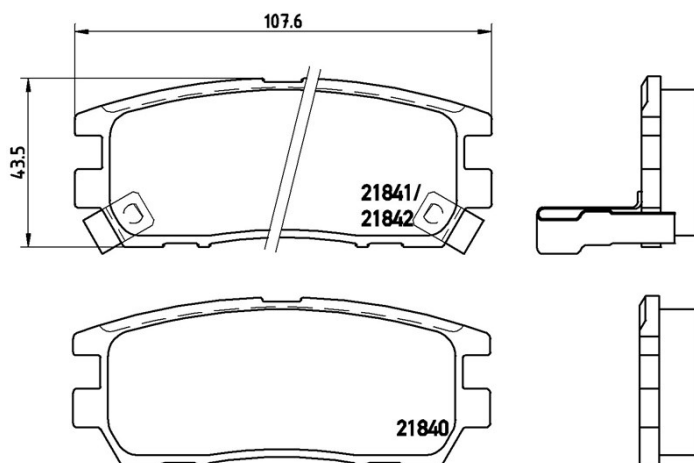

Autovehicule compatibile

MITSUBISHI

Model	Tip	kW	An
L 400 Box (PD_W, PC_W, PB_V, PA_W, PA_V)	2500 TD (PD5W, PD5V, PA5W, PA5V)	64	09/96 06/05
L 400 Bus (PD_W, PC_W, PA_V, PB_V, PA_W)	2.0 16V (PA3V/W, PB3V, PA3W)	85	05/95 05/00
L 400 Bus (PD_W, PC_W, PA_V, PB_V, PA_W)	2.4 4WD	94	09/96 06/05
L 400 Bus (PD_W, PC_W, PA_V, PB_V, PA_W)	2.4 i 4WD (PD4V/W)	97	05/95 05/00
L 400 Bus (PD_W, PC_W, PA_V, PB_V, PA_W)	2.5 TD (PA5V/W, PB5V)	73	05/95 05/00
L 400 Bus (PD_W, PC_W, PA_V, PB_V, PA_W)	2.5 TD 4WD (PD5V/W)	73	05/95 05/00
L 400 Bus (PD_W, PC_W, PA_V, PB_V, PA_W)	2500 TD	64	05/95 06/05
MAGNA Estate (TJ)	3.5 i 4WD	155	08/00 05/03
PAJERO CLASSIC (V2_W)	2.5 TD	85	07/01 -
PAJERO CLASSIC (V2_W)	3.2 DiD	125	09/06 -