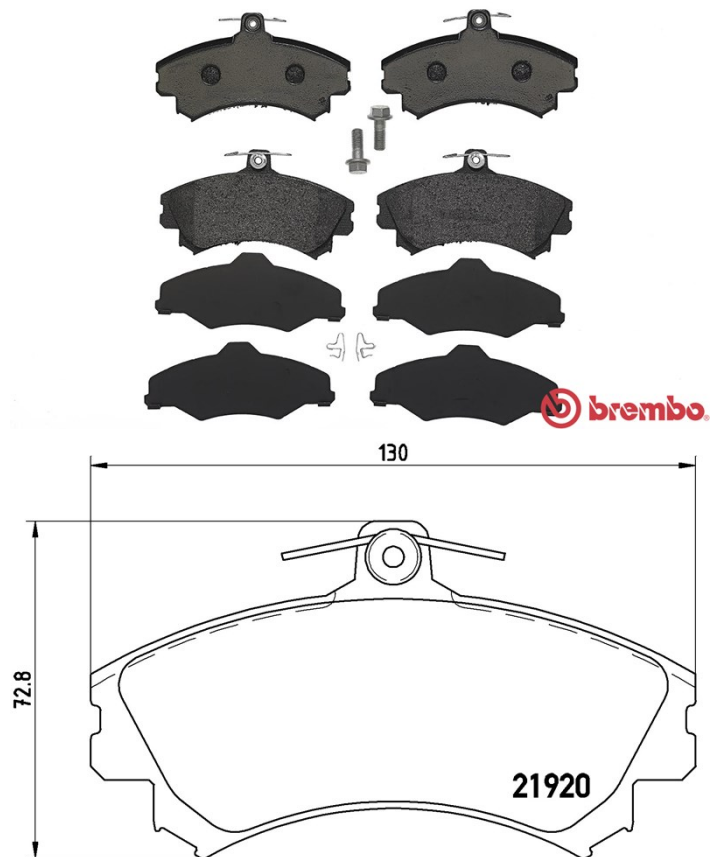

Specificații tehnice plăcuțe

Osie
Anterioară

WVA
21920

Lățime
130 mm

Grosime
15,1 mm

Înălțime
72,8 mm

Sistem de frânare
Lucas

Accesorii
Cu accesorii
Cu șuruburi cu șuruburi de frână

Sezor uzură
Acustic

Cod EAN
8020584054697

Autovehicule compatibile

MITSUBISHI

Model	Tip	kW	An
CARISMA (DA_)	1.6 (DA1A)	73	05/97 06/06
CARISMA (DA_)	1.6 (DA1A)	66	07/95 06/06
CARISMA (DA_)	1.6 (DA1A)	70	12/98 06/06
CARISMA (DA_)	1.8 (DA2A)	85	07/95 07/97
CARISMA (DA_)	1.8 16V GDI (DA2A)	92	09/97 06/06
CARISMA (DA_)	1.8 MSX - 16V (DA2A)	103	07/95 07/97
CARISMA (DA_)	1.9 TD (DA4A)	66	10/96 09/00
CARISMA Saloon (DA_)	1.6 (DA1A)	73	05/97 06/06
CARISMA Saloon (DA_)	1.6 (DA1A)	66	09/96 06/06
CARISMA Saloon (DA_)	1.6 (DA1A)	70	12/98 06/06
CARISMA Saloon (DA_)	1.8 (DA2A)	85	09/96 09/97