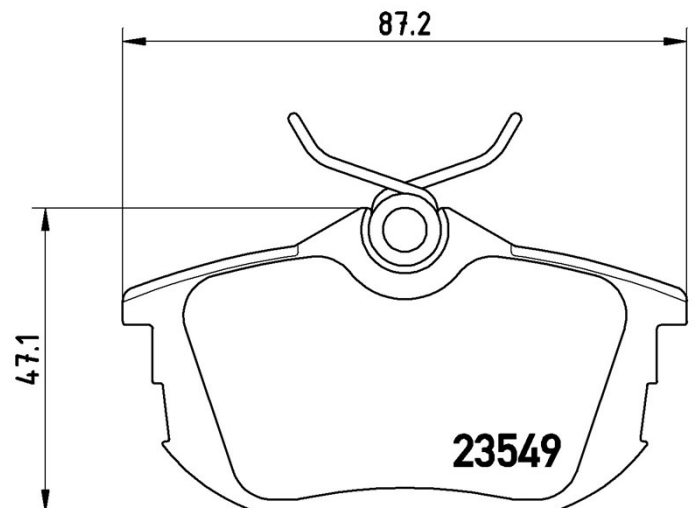

Plăcuțe de frână P 54 023

brembo
AFTERMARKET

Specificații tehnice plăcuțe

Osie

Posterioară

WVA

21861, 23549

Lățime

87,2 mm

Grosime

16,8 mm

Înălțime

47,1 mm

Sistem de frânare

Lucas

Accesorii

Cu șuruburi cu șuruburi de frână

Sezor uzură

Acustic

Cod EAN

8020584054703

brembo

Autovehicule compatibile

MITSUBISHI

Model	Tip	kW	An
CARISMA (DA_)	1.6 (DA1A)	73	05/97 06/06
CARISMA (DA_)	1.6 (DA1A)	66	07/95 06/06
CARISMA (DA_)	1.6 (DA1A)	76	09/00 06/06
CARISMA (DA_)	1.6 (DA1A)	70	12/98 06/06
CARISMA (DA_)	1.8 (DA2A)	85	07/95 07/97
CARISMA (DA_)	1.8 16V GDI (DA2A)	92	09/97 06/06
CARISMA (DA_)	1.8 GDI (DA2A)	90	10/00 06/06
CARISMA (DA_)	1.8 MSX - 16V (DA2A)	103	07/95 07/97
CARISMA (DA_)	1.9 DI-D	85	09/00 06/06
CARISMA (DA_)	1.9 DI-D (DA5A)	75	09/00 06/06