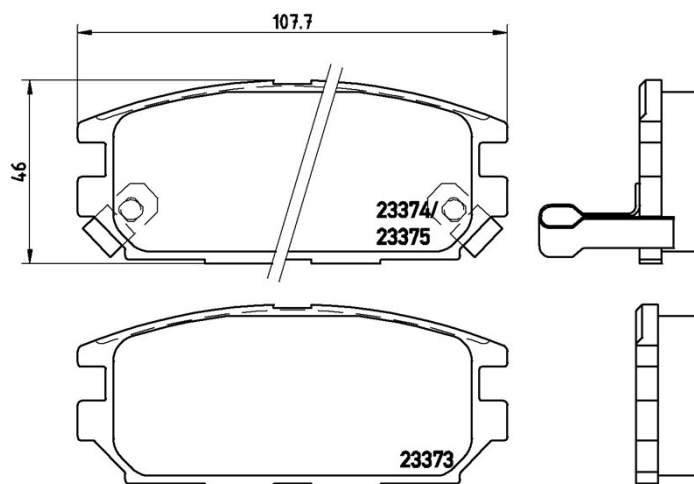

Specificații tehnice plăcuțe

Osie
Posterioară

WVA
23373, 23374, 23375

Lățime
107,7 mm

Grosime
15 mm

Înălțime
46 mm

Sistem de frânare
Akebono

Accesorii

Sezor uzură
Acustic

Cod EAN
8020584054727

Autovehicule compatibile

DONGNAN (SOUEAST)

Model	Tip	kW	An
SOVERAN MPV	2.4	121	05/04 10/09
SOVERAN MPV	2.4	96	06/04 06/06

MITSUBISHI

Model	Tip	kW	An
GALANT VI (EA_)	2.5 V6 24V	206	09/96 10/02
GALANT VI Estate (EA_)	2.5 V6 24V	206	09/96 10/02
GRANDIS (N9_, N8_)	2.4 GDi GLX	108	08/00 05/03
GRANDIS (N9_, N8_)	2.4 GDi GLX	110	11/97 07/00
GRANDIS (N9_, N8_)	2.4 GDi GLX 4WD	108	08/00 05/03
GRANDIS (N9_, N8_)	2.4 GDi GLX 4WD (N94W)	110	11/97 07/00