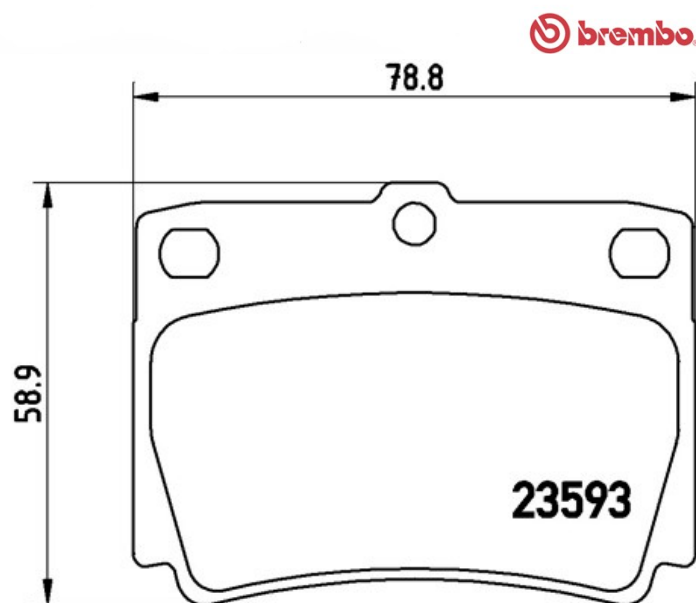

Plăcuțe de frână P 54 026

brembo
AFTERMARKET

Specificații tehnice plăcuțe

Osie
Posterioară

WVA
23593, 23594, 23595

Lățime
78,8 mm

Grosime
15 mm

Înălțime
58,9 mm

Sistem de frânare
Sumitomo

Accesorii

Sezor uzură
Acustic

Cod EAN
8020584054734

Autovehicule compatibile

MITSUBISHI

Model

Tip

kW

An