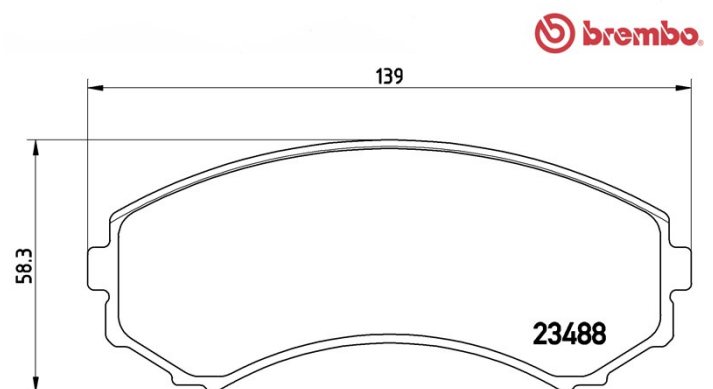

Specificații tehnice plăcuțe

Osie
Anterioară

WVA
23488

Lățime
139 mm

Grosime
16 mm

Înălțime
58,3 mm

Sistem de frânare
Sumitomo

Accesorii

Sezor uzură
Acustic

Cod EAN
8020584054765

Autovehicule compatibile

FORD AUSTRALIA

Model	Tip	kW	An
ECONOVAN Box (JH)	1.8 i	67	03/03 07/06
ECONOVAN Box (JH)	2.0	63	01/00 02/03
ECONOVAN Box (JH)	2.0 i	71	03/03 07/06

MAZDA

Model	Tip	kW	An
BONGO TRUCK Platform/Chassis (SKF_)	1.8	75	08/10 -
BONGO TRUCK Platform/Chassis (SKF_)	1.8 4WD	75	08/10 -
BONGO VAN Bus (SK_)	1.8	75	09/99 -
BONGO VAN Bus (SK_)	1.8 4WD	75	09/99 -
E-SERIE Bus (SR1)	E2200 D	47	03/91 05/03
E-SERIE MPV (SG)	2.0 i (SGE3, SGEW)	74	08/99 10/01

MITSUBISHI

Model	Tip	kW	An