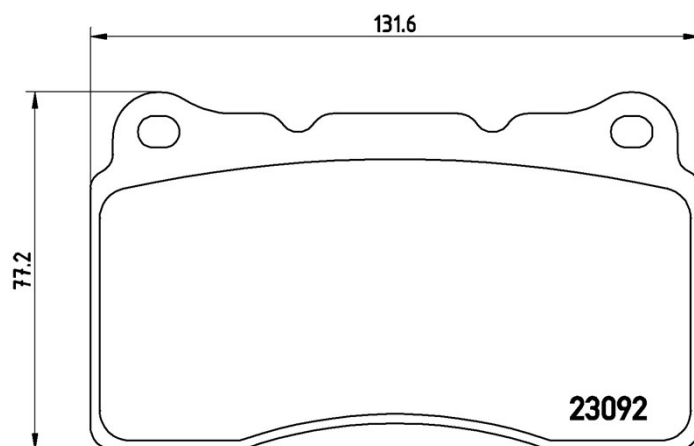

Plăcuțe de frână P 54 040

Specificații tehnice plăcuțe

Osie
Anterioară

WVA
23092

Lățime
131,6 mm

Grosime
16 mm

Înălțime
77,2 mm

Sistem de frânare
Brembo

Accesorii

Sezor uzură
Fără

Cod EAN
8020584061336

Autovehicule compatibile

RENAULT

Model	Tip	kW/CV	An
MEGANE III Coupe (DZ0/1_)	2.0 R.S.	201/273	07/14 -
MEGANE III Coupe (DZ0/1_)	2.0 R.S.	195/265	11/08 -
MEGANE III Coupe (DZ0/1_)	2.0 TCe (DZ1N)	184/250	05/09 -