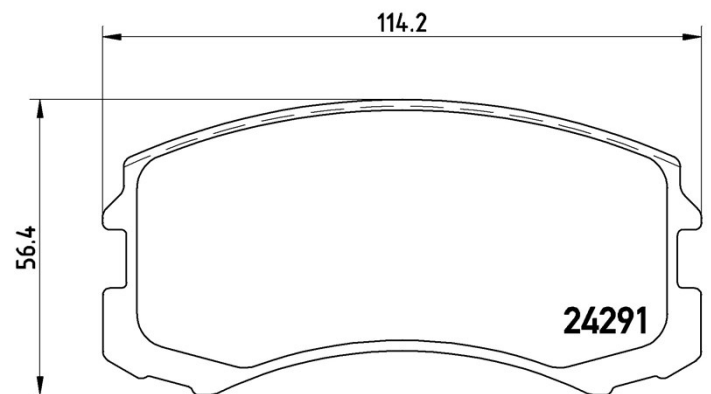

Specificații tehnice plăcuțe

Osie
Anterioară

WWA
24291

Lățime
114,2 mm

Grosime
16,0 mm

Înălțime
56,4 mm

Sistem de frânare
Sumitomo

Accesorii

Sezor uzură
Fără

Cod EAN
8020584061343

Autovehicule compatibile

MITSUBISHI

Model	Tip	kW	An
LANCER VI (CJ_, CP_)	1.8 16V	151	09/95 08/03
LANCER VII (CS_A, CT_A)	2.0	92	08/05 12/13
LANCER VII (CS_A, CT_A)	2.0 GDI	92	09/03 12/13
LANCER VII (CS_A, CT_A)	2.4 iVRX	115	08/05 12/13
LANCER VII Estate (CS_W, CT_W)	2.0	92	08/05 10/08

Coduri OE

Coduri OE compatibile

MITSUBISHI	MN116604
MITSUBISHI	MN116764
MITSUBISHI	MR569224
MITSUBISHI	MR569225
MITSUBISHI	MZ690185