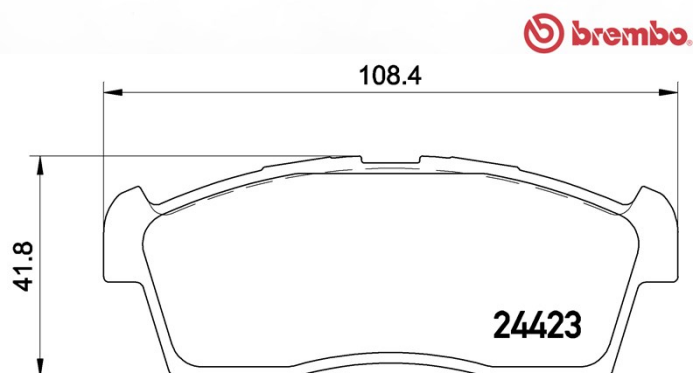

Specificații tehnice plăcuțe

Osie
Anterioară

WWA
24423

Lățime
108,4 mm

Grosime
14,7 mm

Înălțime
41,8 mm

Sistem de frânare
Sumitomo

Accesorii

Sezor uzură
Fără

Cod EAN
8020584103319

Autovehicule compatibile

MITSUBISHI

Model	Tip	kW	An
i (HA_)	0.7	42	01/06 -
i (HA_)	0.7	38	02/07 -
i (HA_)	0.7	47	08/10 -
i (HA_)	MiEV (HA4W)	47	07/09 -
i (HA_)	MiEV (HA4W)	49	02/11 -
i (HA_)	MiEV (HA4W)	35	07/09 -

SUZUKI

Model	Tip	kW	An
MR WAGON (MF21)	0.7	47	04/01 03/06

Coduri OE

Coduri OE compatibile

MAZDA	1A053323ZD
MAZDA	1V6P3328Z