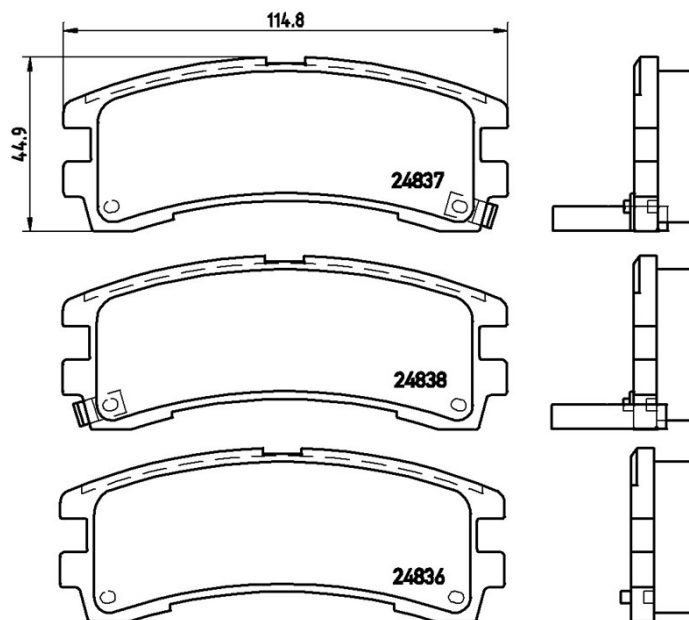

Specificații tehnice plăcuțe

Osie
Posterioară

WVA
24836

Lățime
114,8 mm

Grosime
15,7 mm

Înălțime
45 mm

Sistem de frânare
Sumitomo

Accesorii

Sezor uzură
Acustic

Cod EAN
8020584054970

Autovehicule compatibile

NISSAN

Model	Tip	kW	An
TERRANO I (WD21)	2.4	74	07/86 10/95
TERRANO I (WD21)	2.4 i 4WD	76	10/87 02/93
TERRANO I (WD21)	2.7 TD 4WD	73	02/89 02/96
TERRANO I (WD21)	3.0 i 4WD	109	01/90 12/95
TERRANO II (R20)	2.7 TD 4WD	74	02/93 01/02
TERRANO II (R20)	2.7 TDi 4WD	92	05/96 09/07