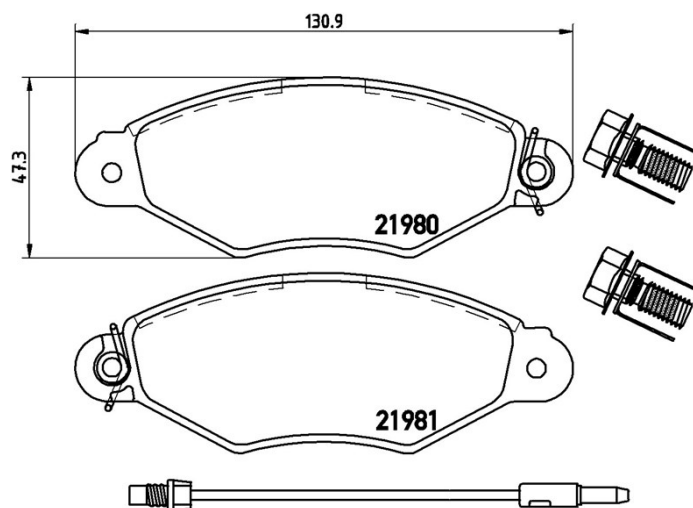

## Specificații tehnice plăcuțe

**Osie**  
Anterioară

**WVA**  
21980, 21981

**Lățime**  
130,9 mm

**Grosime**  
18 mm

**Înălțime**  
47,3 mm

**Sistem de frânare**  
Bosch

**Accesorii**  
Cu șuruburi cu șuruburi de frână

**Sezor uzură**  
Electric

**Cod EAN**  
8020584055182