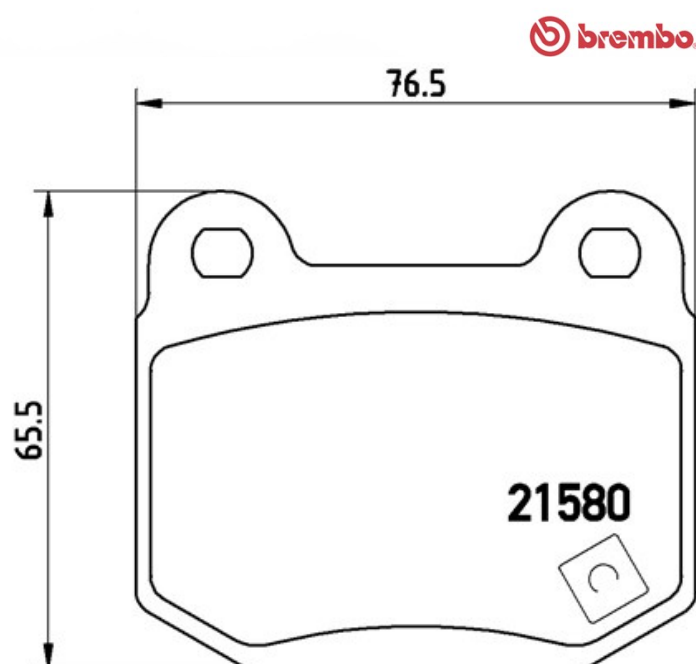

Plăcuțe de frână P 56 048

 **brembo**
AFTERMARKET

Specificații tehnice plăcuțe

Osie
Posterioară

WWA
21580, 23323

Lățime
76,5 mm

Grosime
14,3 mm

Înălțime
65,5 mm

Sistem de frânare
Brembo

Accesorii

Sezor uzură
Acustic

Cod EAN
8020584055281

Autovehicule compatibile

MITSUBISHI

Model	Tip	kW	An
LANCER VI (CJ_, CP_)	EVO V (CP9A, CT9A)	206	01/98 12/98
LANCER VII (CS_A, CT_A)	EVO IX - FQ-300 (CT9A)	227	06/05 12/06
LANCER VII (CS_A, CT_A)	EVO IX - FQ-340 (CT9A)	257	06/05 12/07
LANCER VII (CS_A, CT_A)	EVO IX - FQ-360 (CT9A)	273	07/06 12/07
LANCER VII (CS_A, CT_A)	EVO IX (CT9A)	206	01/05 09/07
LANCER VII (CS_A, CT_A)	EVO IX (CT9A)	213	08/05 09/06
LANCER VII (CS_A, CT_A)	EVO VII (CT9A)	200	01/01 01/03
LANCER VII (CS_A, CT_A)	EVO VII (CT9A)	206	01/01 01/03
LANCER VII (CS_A, CT_A)	EVO VIII - 260 (CT9A)	195	03/04 07/05
LANCER VII (CS_A, CT_A)	EVO VIII - FQ-300 (CT9A)	225	04/03 04/04
LANCER VII (CS_A, CT_A)	EVO VIII - FQ-300 (CT9A)	227	04/03 04/04
LANCER VII (CS_A, CT_A)	EVO VIII - FQ-320 (CT9A)	243	04/04 08/06
LANCER VII (CS_A, CT_A)	EVO VIII - FQ-330 (CT9A)	246	10/03 08/06
LANCER VII (CS_A, CT_A)	EVO VIII - FQ-340 (CT9A)	255	04/04 03/05
LANCER VII (CS_A, CT_A)	EVO VIII - FQ-400 (CT9A)	302	10/04 08/06
LANCER VII (CS_A, CT_A)	EVO VIII (CT9A)	206	04/03 03/05

NISSAN

Model	Tip	kW	An
350 Z Coupe (Z33)	3.5	228	09/06 12/08
350 Z Coupe (Z33)	3.5	221	09/02 12/08
350 Z Coupe (Z33)	3.5	230	09/05 12/08
350 Z Coupe (Z33)	3.5	206	10/03 12/06
350 Z Coupe (Z33)	3.5	214	11/04 01/07
350 Z Roadster (Z33)	3.5	228	09/07 12/09
350 Z Roadster (Z33)	3.5	206	03/05 12/07
350 Z Roadster (Z33)	3.5	230	09/05 12/09
350 Z Roadster (Z33)	3.5	221	11/04 01/07
SKYLINE Coupe (R33)	2.6 Twin Turbo 4x4	206	07/94 09/99