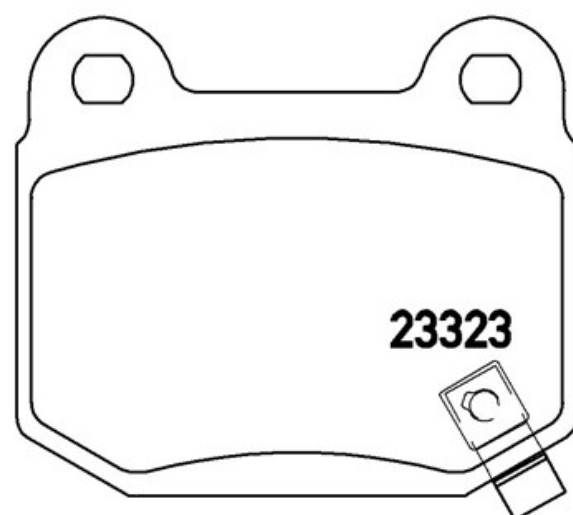

Plăcuțe de frână P 56 048

 **brembo**
AFTERMARKET

Specificații tehnice plăcuțe

Osie
Posterioară

WWA
21580, 23323

Lățime
76,5 mm

Grosime
14,3 mm

Înălțime
65,5 mm

Sistem de frânare
Brembo

Accesorii

Sezor uzură
Acustic

Cod EAN
8020584055281

Autovehicule compatibile

MITSUBISHI

Model	Tip	kW	An
LANCER VI (CJ_, CP_)	EVO V (CP9A, CT9A)	206	01/98 12/98
LANCER VII (CS_A, CT_A)	EVO IX - FQ-300 (CT9A)	227	06/05 12/06
LANCER VII (CS_A, CT_A)	EVO IX - FQ-340 (CT9A)	257	06/05 12/07
LANCER VII (CS_A, CT_A)	EVO IX - FQ-360 (CT9A)	273	07/06 12/07
LANCER VII (CS_A, CT_A)	EVO IX (CT9A)	206	01/05 09/07
LANCER VII (CS_A, CT_A)	EVO IX (CT9A)	213	08/05 09/06
LANCER VII (CS_A, CT_A)	EVO VII (CT9A)	200	01/01 01/03
LANCER VII (CS_A, CT_A)	EVO VII (CT9A)	206	01/01 01/03
LANCER VII (CS_A, CT_A)	EVO VIII - 260 (CT9A)	195	03/04 07/05
LANCER VII (CS_A, CT_A)	EVO VIII - FQ-300 (CT9A)	225	04/03 04/04
LANCER VII (CS_A, CT_A)	EVO VIII - FQ-300 (CT9A)	227	04/03 04/04
LANCER VII (CS_A, CT_A)	EVO VIII - FQ-320 (CT9A)	243	04/04 08/06
LANCER VII (CS_A, CT_A)	EVO VIII - FQ-330 (CT9A)	246	10/03 08/06
LANCER VII (CS_A, CT_A)	EVO VIII - FQ-340 (CT9A)	255	04/04 03/05
LANCER VII (CS_A, CT_A)	EVO VIII - FQ-400 (CT9A)	302	10/04 08/06
LANCER VII (CS_A, CT_A)	EVO VIII (CT9A)	206	04/03 03/05

NISSAN

Model	Tip	kW	An
350 Z Coupe (Z33)	3.5	228	09/06 12/08
350 Z Coupe (Z33)	3.5	221	09/02 12/08
350 Z Coupe (Z33)	3.5	230	09/05 12/08
350 Z Coupe (Z33)	3.5	206	10/03 12/06
350 Z Coupe (Z33)	3.5	214	11/04 01/07
350 Z Roadster (Z33)	3.5	228	09/07 12/09
350 Z Roadster (Z33)	3.5	206	03/05 12/07
350 Z Roadster (Z33)	3.5	230	09/05 12/09
350 Z Roadster (Z33)	3.5	221	11/04 01/07
SKYLINE Coupe (R33)	2.6 Twin Turbo 4x4	206	07/94 09/99