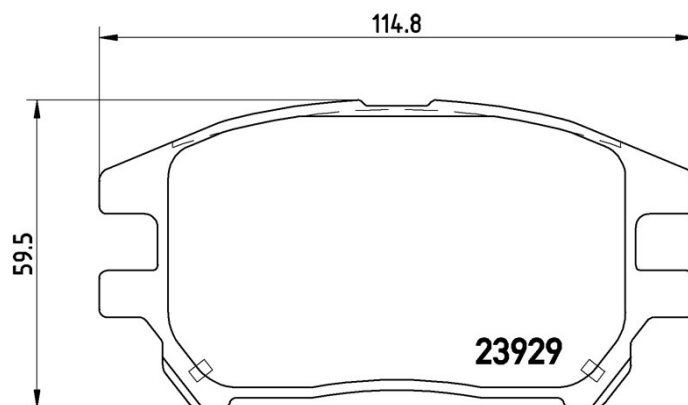

Specificații tehnice plăcuțe

Osie
Anterioară

WVA
23929

Lățime
114,85 mm

Grosime
17 mm

Înălțime
59,5 mm

Sistem de frânare
Akebono

Accesorii

Sezor uzură
Fără

Cod EAN
8020584055304

Autovehicule compatibile

LEXUS

Model	Tip	kW	An
RX (MCU15)	300 (MCU10_)	164	10/99 02/03
RX (MCU15)	300 (MCU10_)	148	01/98 02/03
RX (MCU15)	300 AWD (MCU15)	148	10/00 05/03
RX (MCU15)	300 AWD (MCU15_)	164	01/98 02/03