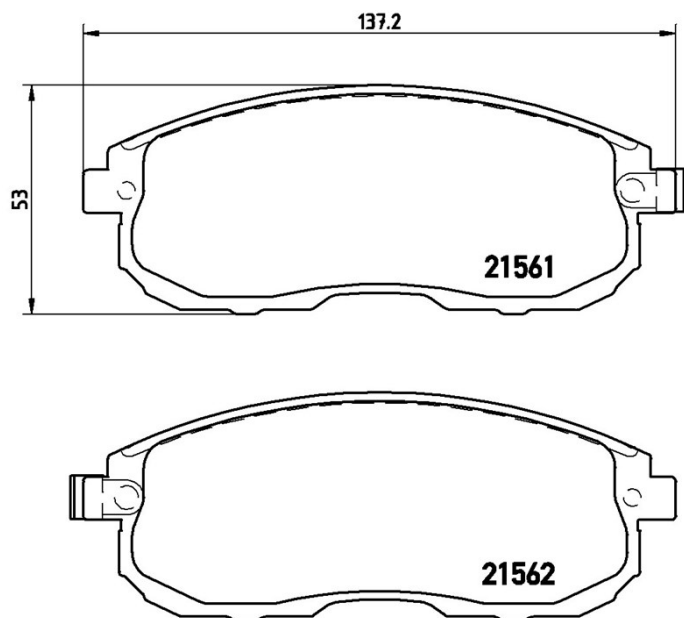

Specificații tehnice plăcuțe

Osie
Anterioară

WVA
21561, 21562

Lățime
137,2 mm

Grosime
17 mm

Înălțime
53 mm

Sistem de frânare
Sumitomo

Accesorii

Sezor uzură
Acustic

Cod EAN
8020584061503

Autovehicule compatibile

GMC

Model	Tip	kW	An
YUKON (GMT900)	6.2 FLEX 4WD	301	09/08 07/14

NISSAN

Model	Tip	kW	An
BLUEBIRD SYLPHY / SYLPHY III (B17)	1.6	85	08/12 -
BLUEBIRD SYLPHY / SYLPHY III (B17)	1.8	96	08/12 -
CUBE (Z12)	1.8	91	09/09 -
JUKE (F15)	1.2 DIG-T	85	05/14 -
JUKE (F15)	1.5 dCi	81	06/10 -