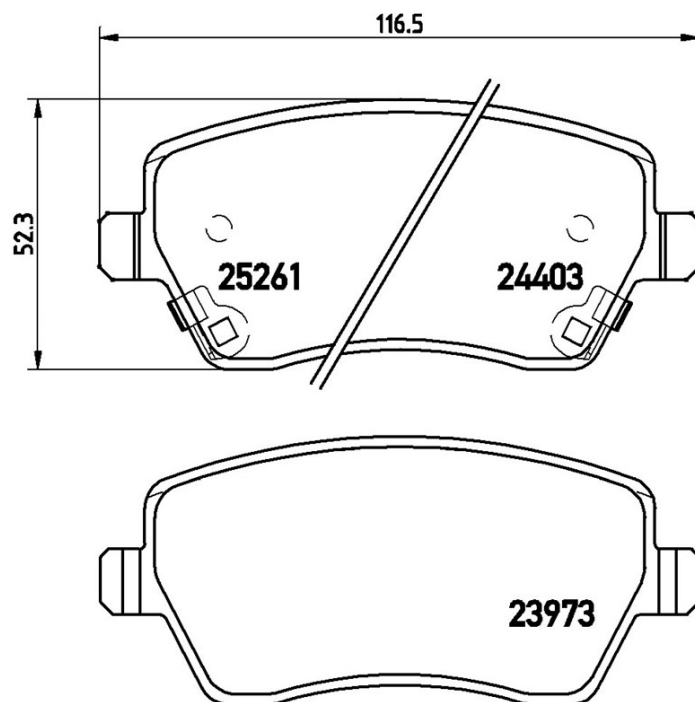

Specificații tehnice plăcuțe

Osie
Anterioară

WVA
24403, 23973, 25261

Lățime
116,4 mm

Grosime
17,3 mm

Înălțime
52,5 mm

Sistem de frânare
Lucas

Accesorii

Sezor uzură
Acustic

Cod EAN
8020584103388

Autovehicule compatibile

NISSAN

Model	Tip	kW	An
MICRA IV (K13_)	1.2	56	05/10 -
MICRA IV (K13_)	1.2	58	05/10 -
MICRA IV (K13_)	1.2	59	05/10 -
MICRA IV (K13_)	1.2 4WD	59	05/10 -
MICRA IV (K13_)	1.2 DIG-S	72	03/11 -
MICRA IV (K13_)	1.5	75	11/10 -
MICRA IV (K13_)	1.5	73	12/11 -