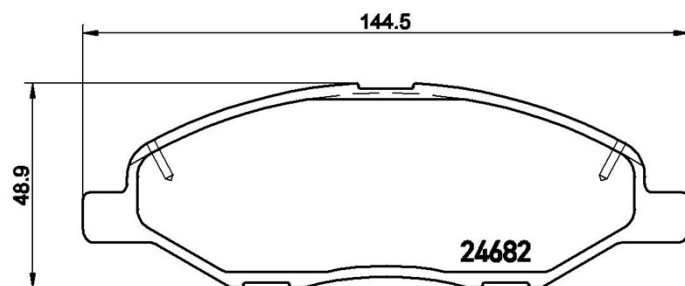

Specificații tehnice plăcuțe

Osie
Anterioară

WVA
24682, 24683, 24684

Lățime
144,5 mm

Grosime
14,2 mm

Înălțime
49,1 mm

Sistem de frânare
Sumitomo

Accesorii

Sezor uzură
Acustic

Cod EAN
8020584103401

Autovehicule compatibile

MAZDA

Model	Tip	kW	An
FAMILIA VAN (Y12)	1.2	66	01/07 05/18
FAMILIA VAN (Y12)	1.5	82	01/07 05/18
FAMILIA VAN (Y12)	1.6 4WD	80	01/07 05/18
FAMILIA VAN (Y12)	1.8	91	01/07 05/18

MITSUBISHI

Model	Tip	kW	An
LANCER VIII Cargo (CV_)	1.2 (CVAY12)	66	01/07 -
LANCER VIII Cargo (CV_)	1.5 (CVY12)	80	01/07 06/13
LANCER VIII Cargo (CV_)	1.5 (CVY12)	82	06/13 -