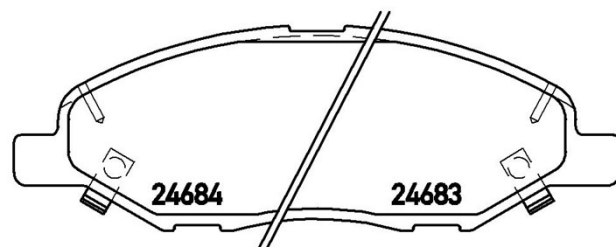

Specificații tehnice plăcuțe

Osie
Anterioară

WVA
24682, 24683, 24684

Lățime
144,5 mm

Grosime
14,2 mm

Înălțime
49,1 mm

Sistem de frânare
Sumitomo

Accesorii

Sezor uzură
Acustic

Cod EAN
8020584103401

Autovehicule compatibile

MAZDA

Model	Tip	kW	An
FAMILIA VAN (Y12)	1.2	66	01/07 05/18
FAMILIA VAN (Y12)	1.5	82	01/07 05/18
FAMILIA VAN (Y12)	1.6 4WD	80	01/07 05/18
FAMILIA VAN (Y12)	1.8	91	01/07 05/18

MITSUBISHI

Model	Tip	kW	An
LANCER VIII Cargo (CV_)	1.2 (CVAY12)	66	01/07 -
LANCER VIII Cargo (CV_)	1.5 (CVY12)	80	01/07 06/13
LANCER VIII Cargo (CV_)	1.5 (CVY12)	82	06/13 -