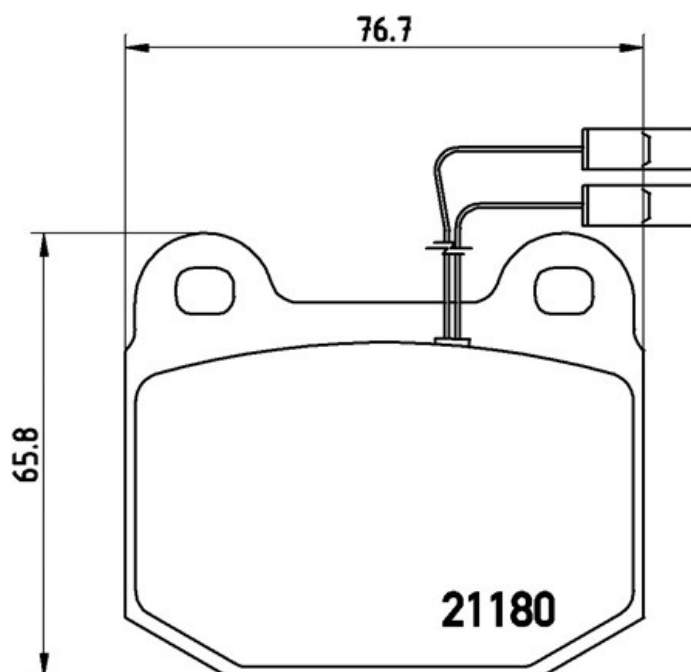

## Specificații tehnice plăcuțe

**Osie**  
Anterioară

**WVA**  
20323, 21180

**Lățime**  
76,7 mm

**Grosime**  
16,5 mm

**Înălțime**  
65,8 mm

**Sistem de frânare**  
Teves

**Accesorii**

**Sezor uzură**  
Electric

**Cod EAN**  
8020584055342