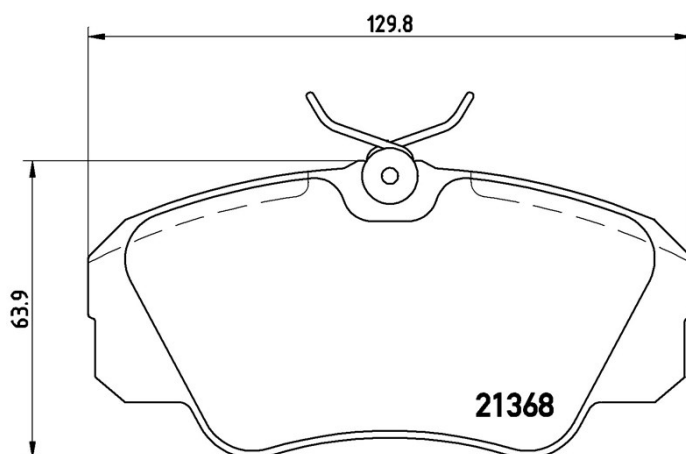

Specificații tehnice plăcuțe

Osie
Anterioară

WVA
21368

Lățime
129,8 mm

Grosime
18,3 mm

Înălțime
63,9 mm

Sistem de frânare
Lucas

Accesorii
Cu șuruburi cu șuruburi de frână

Sezor uzură
Cu locaș

Cod EAN
8020584055472

Autovehicule compatibile

OPEL

Model	Tip	kW	An
OMEGA A (V87)	2.6 i (F19, M19, N19)	110	09/90 03/94
OMEGA A (V87)	3.0 (3000) Cat (F19, M19, N19)	130	03/88 03/94
OMEGA A (V87)	3.0 24V (3000) (F19, M19, N19)	147	09/89 03/94
OMEGA A (V87)	3.0 24V (3000) (F19, M19, N19)	150	09/89 03/94
OMEGA A (V87)	3.0 24V Evolution500 (F19, M19, N19)	169	03/91 07/92
OMEGA A (V87)	3.6 24V Lotus (F19, M19, N19)	277	08/90 09/92
OMEGA A Estate (V87)	2.6 (F35, M35)	135	09/87 04/94
OMEGA A Estate (V87)	2.6 i (F35, M35)	110	09/90 03/94
OMEGA A Estate (V87)	3.0 (F35, M35)	115	03/87 03/94
OMEGA A Estate (V87)	3.0 (F35, M35)	130	03/87 09/90