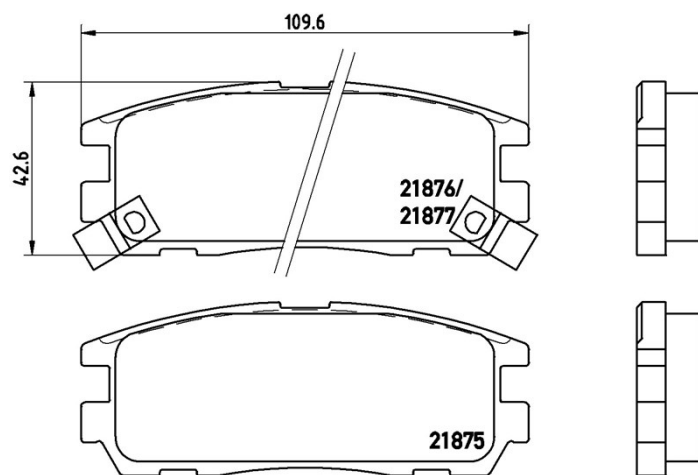

Specificații tehnice plăcuțe

Osie
Posterioară

WWA
21877,21875,21876

Lățime
109,5 mm

Grosime
15,8 mm

Înălțime
42,6 mm

Sistem de frânare
Sumitomo

Accesorii

Sezor uzură
Acustic

Cod EAN
8020584055526

Autovehicule compatibile

CHANGFENG

Model	Tip	kW	An
LEOPAARD MPV	3.0 4WD	133	01/99 01/10

GREAT WALL

Model	Tip	kW	An
HOVER H3	2.0	90	05/09 -
HOVER H3	2.4	100	10/08 12/13
HOVER H3	2.4 All-wheel Drive	100	07/10 12/13
HOVER H3	2.5 TCI	80	01/10 12/13
HOVER H3	2.5 TCI All-wheel Drive	80	01/10 12/13
HOVER H5	2.0	90	08/10 12/14
HOVER H5	2.0 TD	110	10/10 12/14
HOVER H5	2.0 TD 4WD	110	10/10 12/14