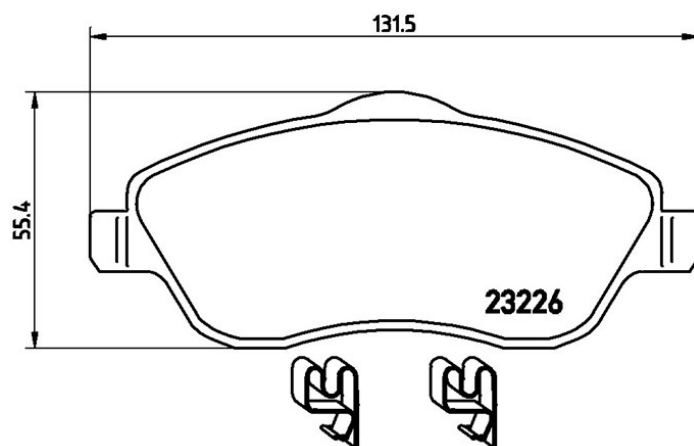

Plăcuțe de frână P 59 036

brembo
AFTERMARKET

Specificații tehnice plăcuțe

Osie
Anterioară

WVA
23226,23225

Lățime
131,5 mm

Grosime
17 mm

Înălțime
51,4 - 55,4 mm

Sistem de frânare
Lucas

Accesorii

Sezor uzură
Acustic

Cod EAN
8020584055670

brembo

Autovehicule compatibile

CHEVROLET

Model	Tip	kW	An
CORSA Hatchback	1.8	75	08/02 08/05
CORSA Hatchback	1.8	82	08/02 08/05
CORSA Hatchback	1.8 Flex	84	08/02 08/05
CORSA Saloon	1.8	75	08/02 -
CORSA Saloon	1.8	82	08/02 -