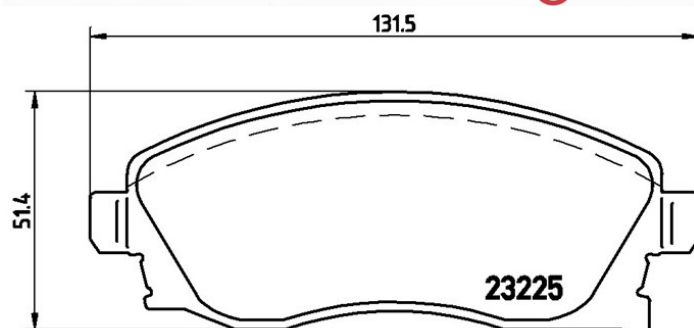

Plăcuțe de frână P 59 036

brembo
AFTERMARKET

Specificații tehnice plăcuțe

Osie
Anterioară

WVA
23226,23225

Lățime
131,5 mm

Grosime
17 mm

Înălțime
51,4 - 55,4 mm

Sistem de frânare
Lucas

Accesorii

Sezor uzură
Acustic

Cod EAN
8020584055670

brembo

Autovehicule compatibile

CHEVROLET

Model	Tip	kW	An
CORSA Hatchback	1.8	75	08/02 08/05
CORSA Hatchback	1.8	82	08/02 08/05
CORSA Hatchback	1.8 Flex	84	08/02 08/05
CORSA Saloon	1.8	75	08/02 -
CORSA Saloon	1.8	82	08/02 -