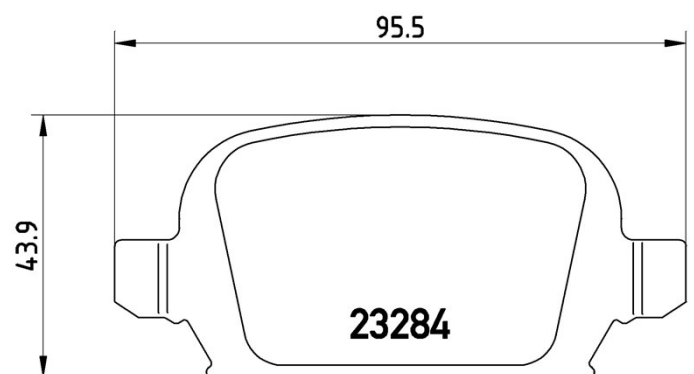

Autovehicule compatibile

HOLDEN

Model	Tip	kW	An
BARINA Hatchback (XC)	1.4 Sfi	66	09/00 12/05
BARINA Hatchback (XC)	1.8 SRI	92	09/00 02/05
TIGRA (XC)	1.8	92	09/05 12/07

OPEL

Model	Tip	kW	An
CORSA C (X01)	1.4 (F08, F68)	66	09/00 12/09
CORSA C (X01)	1.8 (F08, F68)	92	09/00 12/09
TIGRA TwinTop (X04)	1.3 CDTI (R97)	51	06/04 12/10
TIGRA TwinTop (X04)	1.4 (R97)	66	06/04 12/10
TIGRA TwinTop (X04)	1.8 (R97)	92	06/04 12/10