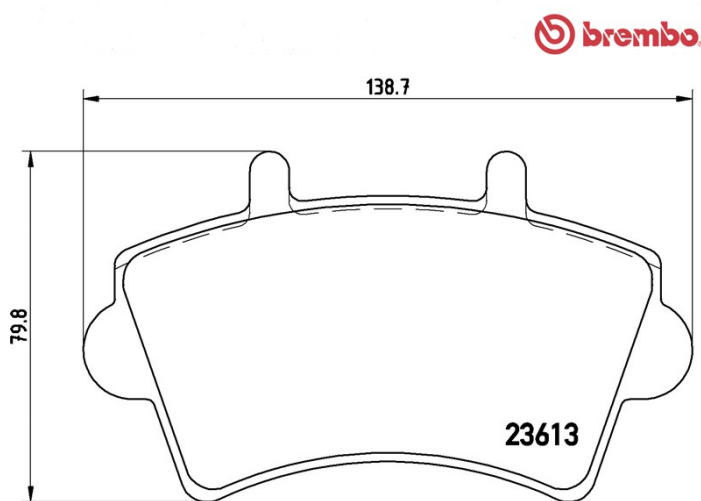

Specificații tehnice plăcuțe

Osie
Anterioară

WVA
23613

Lățime
139 mm

Grosime
17,8 mm

Înălțime
79,8 mm

Sistem de frânare
Bosch

Accesorii

Sezor uzură
Fără

Cod EAN
8020584055700

Autovehicule compatibile

NISSAN

Model	Tip	kW	An
INTERSTAR Box (X70)	dCi 100	74	04/06 -
INTERSTAR Box (X70)	dCi 100	73	11/03 -
INTERSTAR Box (X70)	dCi 120	84	04/02 -
INTERSTAR Box (X70)	dCi 120	88	09/06 -
INTERSTAR Box (X70)	dCi 140	100	11/03 -
INTERSTAR Box (X70)	dCi 150	107	09/06 -
INTERSTAR Box (X70)	dCi 80	60	04/02 08/06
INTERSTAR Box (X70)	dCi 90	66	07/02 -
INTERSTAR Bus (X70)	dCi 100	74	04/06 -
INTERSTAR Bus (X70)	dCi 100	73	11/03 -
INTERSTAR Bus (X70)	dCi 120	84	07/02 08/06