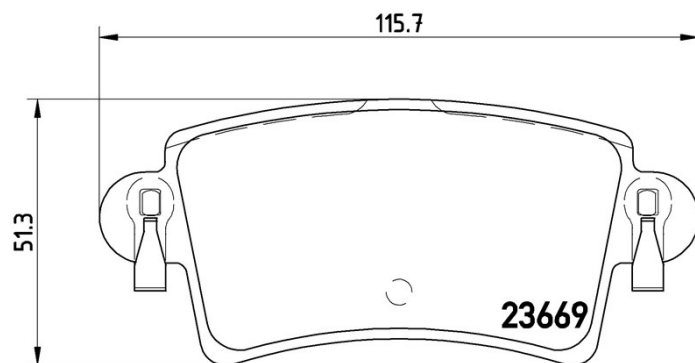

Specificații tehnice plăcuțe

Oșie
Posterioară

WVA
23669

Lățime
115,7 mm

Grosime
16,8 mm

Înălțime
51,3 mm

Sistem de frânare
Bosch

Accesorii
Cu șuruburi cu șuruburi de frână

Sezor uzură
Acustic

Cod EAN
8020584055717

Autovehicule compatibile

NISSAN

Model	Tip	kW	An
INTERSTAR Box (X70)	dCi 100	74	04/06 -
INTERSTAR Box (X70)	dCi 100	73	11/03 -
INTERSTAR Box (X70)	dCi 120	84	04/02 -
INTERSTAR Box (X70)	dCi 120	88	09/06 -
INTERSTAR Box (X70)	dCi 140	100	11/03 -
INTERSTAR Box (X70)	dCi 150	107	09/06 -
INTERSTAR Box (X70)	dCi 80	60	04/02 08/06
INTERSTAR Box (X70)	dCi 90	66	07/02 -
INTERSTAR Bus (X70)	dCi 100	74	04/06 -
INTERSTAR Bus (X70)	dCi 100	73	11/03 -
INTERSTAR Bus (X70)	dCi 120	84	07/02 08/06
INTERSTAR Bus (X70)	dCi 120	88	09/06 -