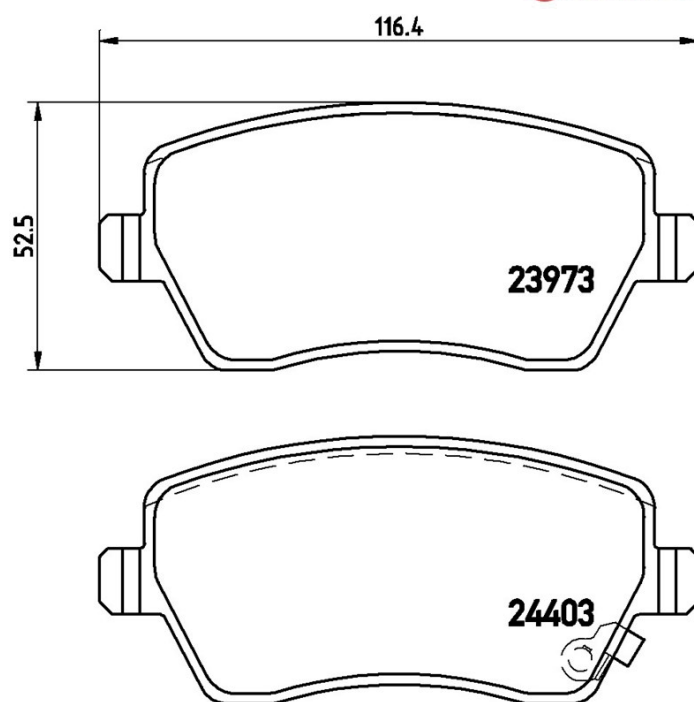

Plăcuțe de frână P 59 050

brembo
AFTERMARKET

Specificații tehnice plăcuțe

Osie

Anterioară

WVA

24403,23973

Lățime

116,4 mm

Grosime

17,3 mm

Înălțime

52,5 mm

Sistem de frânare

Lucas

Accesorii

Cu șuruburi cu șuruburi de frână

Sezor uzură

Acustic

Cod EAN

8020584061541

brembo

Autovehicule compatibile

OPEL

Model	Tip	kW	An
AGILA (B) (H08)	1.0 (F68)	48	04/08 06/11
AGILA (B) (H08)	1.0 (F68)	50	07/11 07/14
AGILA (B) (H08)	1.0 LPG (F68)	48	01/10 06/11
AGILA (B) (H08)	1.2 (F68)	63	04/08 10/12
AGILA (B) (H08)	1.2 (F68)	69	04/10 10/14
AGILA (B) (H08)	1.2 LPG (F68)	63	04/08 10/10
AGILA (B) (H08)	1.3 CDTI (F68)	55	04/08 04/10

SUZUKI