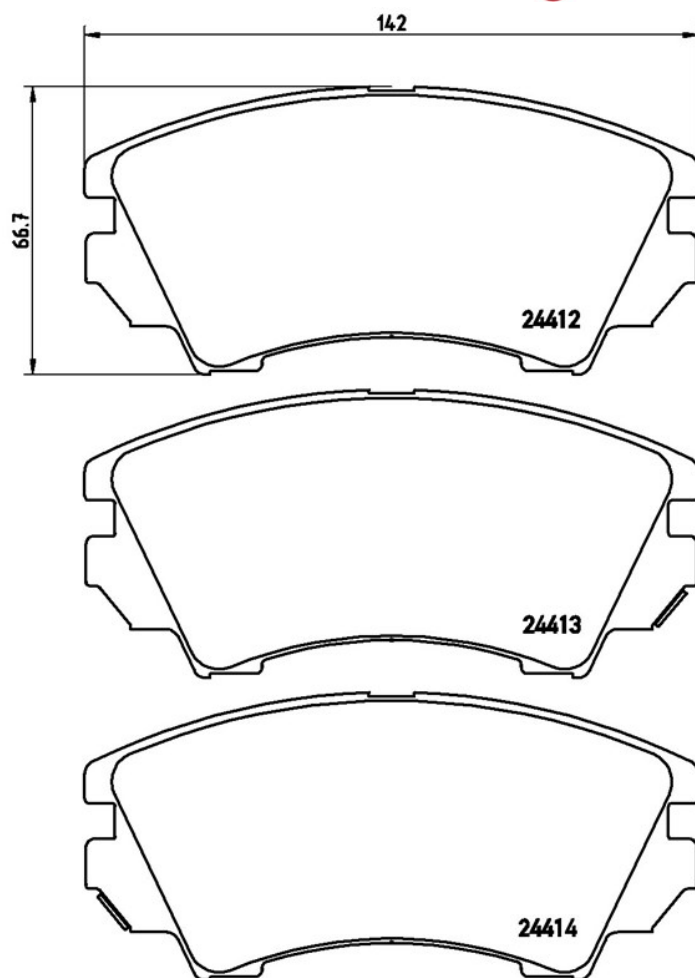

Plăcuțe de frână P 59 055

brembo
AFTERMARKET

Specificații tehnice plăcuțe

Osie
Anterioară

WWA
24412,24414,24413

Lățime
142,1 mm

Grosime
19,1 mm

Înălțime
61,7 mm

Sistem de frânare
Mando

Accesorii

Sezor uzură
Acustic

Cod EAN
8020584061596

Autovehicule compatibile

BUICK

Model	Tip	kW	An
LA CROSE Saloon	3.6 VTi	209	01/10 12/11

BUICK (SGM)

Model	Tip	kW	An