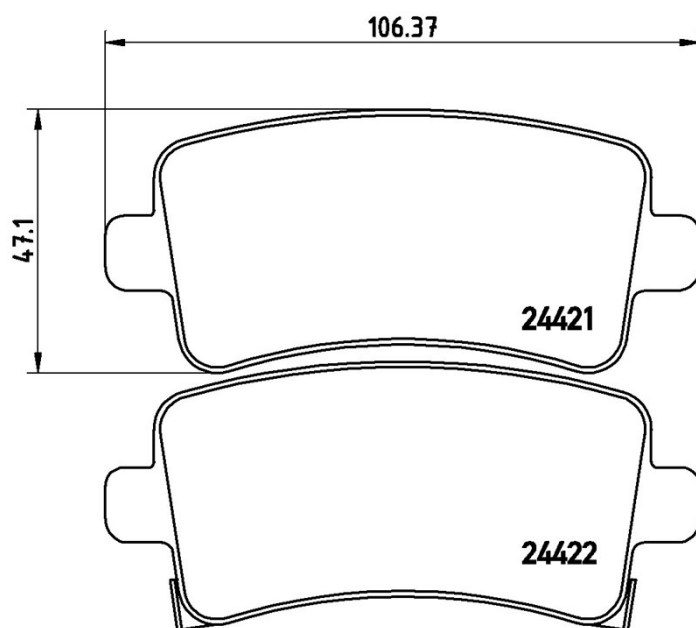

PLĂCUȚĂ P 59 060

Plăcuța P 59 060 este sinonimul fiabilității

Plăcuța de frână Brembo garantează o siguranță maximă la frânare, datorită utilizării a peste 100 de amestecuri diferite, proiectate în funcție de tipul de vehicul și de utilizare.

- ✓ Echivalent cu OE
- ✓ Certificat ECE-R90
- ✓ Performanță
- ✓ Cu accesorii
- ✓ Calitatea Brembo
- ✓ Siguranță
- ✓ Confort

Specificații tehnice

Cod EAN 8020584090756	Spate	Grosime 17 mm
Lățime 106 mm	Înălțime 47 mm	Sistem de frânare TRW
Indicator de uzură Acustic	VVA 24421,24422	Accesorii Cu accesorii

INSIGNIA A Sports Tourer (G09)	2.0 Turbo (35)	184/250	04.14 11.14
INSIGNIA A Sports Tourer (G09)	2.0 Turbo (35)	162/220	07.08 06.13
INSIGNIA A Sports Tourer (G09)	2.0 Turbo 4x4 (35)	184/250	09.11 06.13
INSIGNIA A Sports Tourer (G09)	2.0 Turbo 4x4 (35)	162/220	07.08 06.11
INSIGNIA A Sports Tourer (G09)	2.8 V6 Turbo 4x4 (35)	191/260	10.08 06.13
INSIGNIA A Sports Tourer (G09)	2.8 V6 Turbo OPC 4x4 (35)	239/325	07.09 06.15