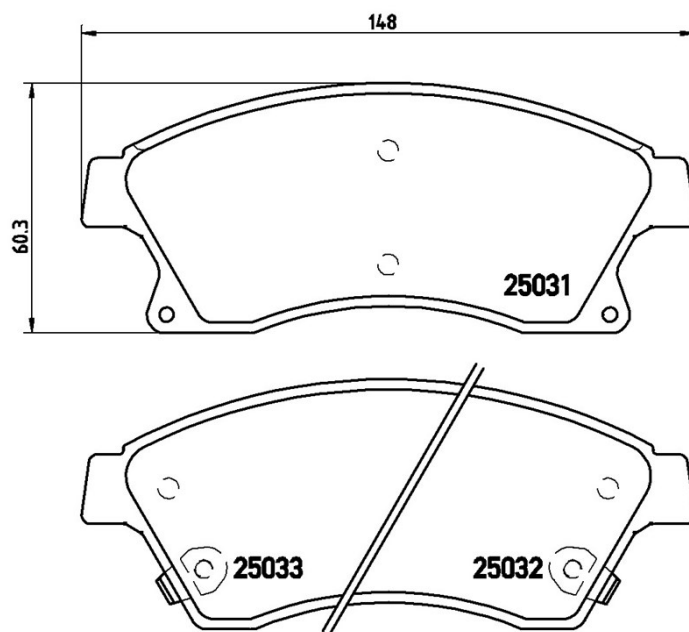

Autovehicule compatibile

BUICK (SGM)

Model	Tip	kW	An
EXCELLE GT	1.4 18T	106	03/15 10/17
EXCELLE GT	1.5 15N	84	03/15 10/17
EXCELLE GT	1.6	89	06/10 12/15
EXCELLE GT	1.6 T	135	06/10 12/15
EXCELLE GT	1.8	108	06/10 12/15
EXCELLE XT	1.6	89	01/10 12/15
EXCELLE XT	1.6 T	135	01/10 12/15
EXCELLE XT	1.8	108	01/10 12/12