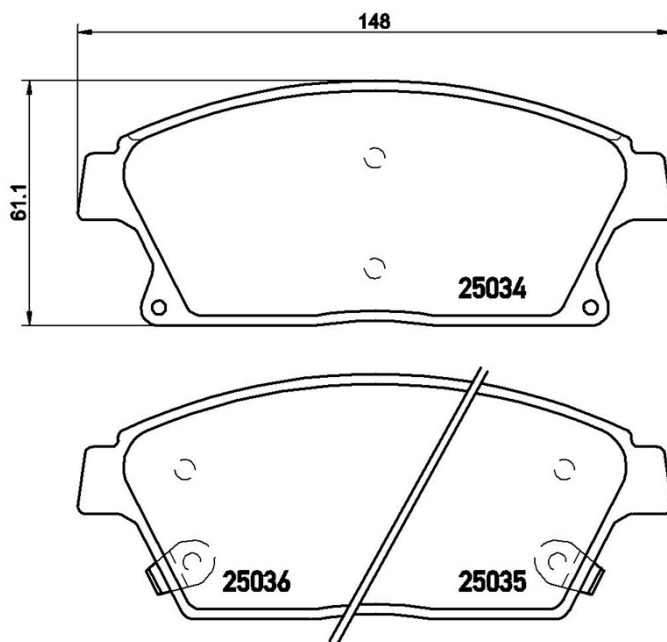

Specificații tehnice plăcuțe

Osie
Anterioară

WVA
25034, 25035, 25036

Lățime
148 mm

Grosime
18,8 mm

Înălțime
61,1 mm

Sistem de frânare
Bosch

Accesorii

Sezor uzură
Acustic

Cod EAN
8020584083901

Autovehicule compatibile

BUICK

Model	Tip	kW	An
ENCORE Closed Off-Road Vehicle	1.4	103	09/12 -
VERANO Saloon	2.0	186	09/13 -
VERANO Saloon	2.4	134	09/13 -

BUICK (SGM)

Model	Tip	kW	An
ENCORE	1.4 T	103	11/13 12/16
ENCORE	1.4 T AWD	103	11/13 12/16
EXCELLE GT	1.4 18T	106	03/15 10/17