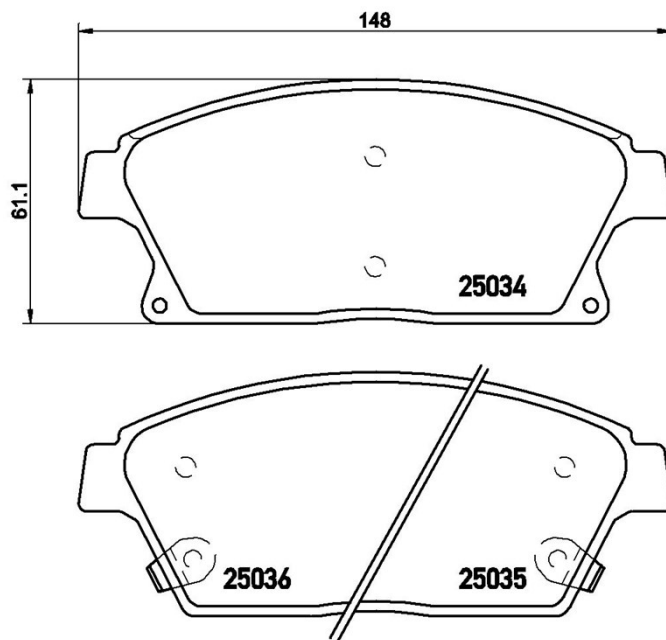

Specificații tehnice

Cod EAN
8020584083901

Față

Grosime
19 mm

Lățime
148 mm

Înălțime
61 mm

Sistem de frânare
Bosch

Indicator de uzură
Acustic

WVA
25034,25035,25036