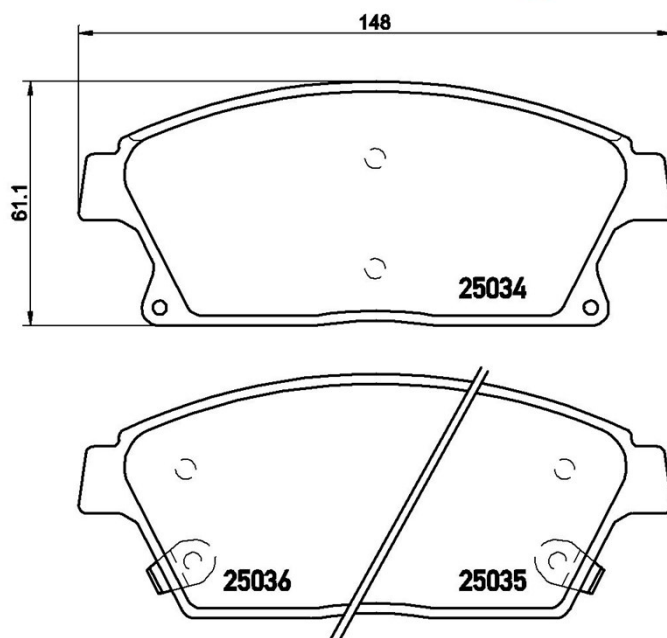

Plăcuțe de frână P 59 077X

brembo
AFTERMARKET

Specificații tehnice plăcuțe

Osie
Anterioară

WVA
25034,25035,25036

Lățime
148 mm

Grosime
18,8 mm

Înălțime
61,1 mm

Sistem de frânare
Bosch

Accesorii

Sezor uzură
Acustic

Cod EAN
8020584069080

Autovehicule compatibile

BUICK

Model	Tip	kW	An
ENCORE Closed Off-Road Vehicle	1.4	103	09/12 -
VERANO Saloon	2.0	186	09/13 -
VERANO Saloon	2.4	134	09/13 -

BUICK (SGM)

Model	Tip	kW	An
ENCORE	1.4	103	07/12 11/13
ENCORE	1.4 AWD	103	07/12 11/13