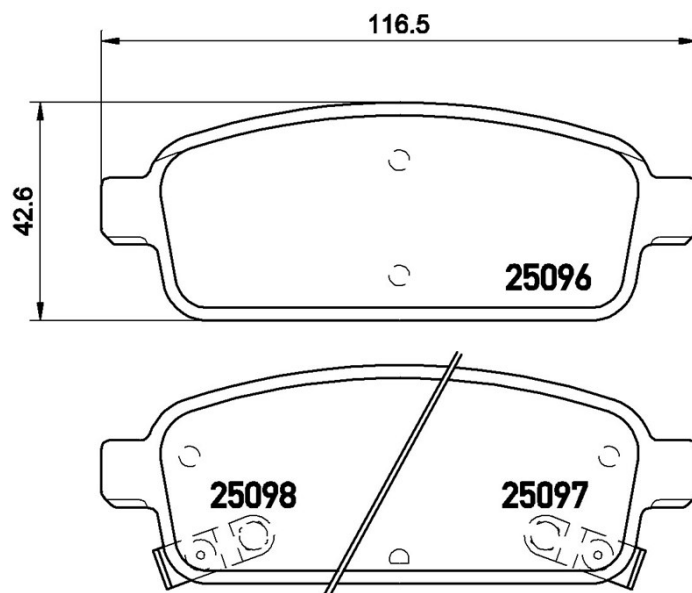

Specificații tehnice plăcuțe

Oșie
Posterioară

WVA
25096, 25097, 25098

Lățime
116,6 mm

Grosime
16,2 mm

Înălțime
42,6 mm

Sistem de frânare
TRW

Accesorii

Sezor uzură
Acustic

Cod EAN
8020584103524

Autovehicule compatibile

BUICK

Model	Tip	kW	An
ENCORE Closed Off-Road Vehicle	1.4	103	09/12 -
VERANO Saloon	2.0	186	09/13 -
VERANO Saloon	2.4	134	09/13 -

BUICK (SGM)

Model	Tip	kW	An
ENCORE	1.4 T	103	11/13 12/16
ENCORE	1.4 T AWD	103	11/13 12/16
EXCELLE GT	1.4 18T	106	03/15 10/17
EXCELLE GT	1.5 15N	84	03/15 10/17