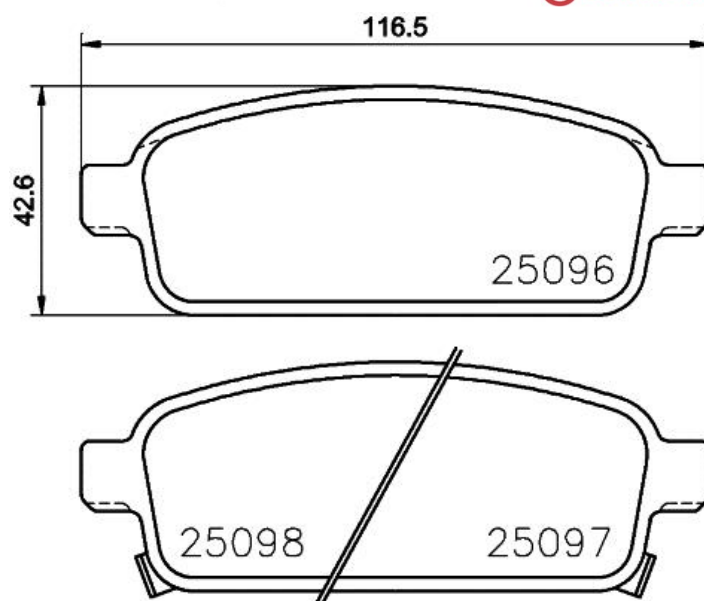

Specificații tehnice plăcuțe

Osie
Posterioară

WVA
25097,25098,25096

Lățime
116,5 mm

Grosime
16,2 mm

Înălțime
42,6 mm

Sistem de frânare
TRW

Accesorii

Sezor uzură
Acustic

Cod EAN
8020584083987

Autovehicule compatibile

HOLDEN

Model	Tip	kW	An
ASTRA Hatchback (PJ)	2.0 VXR	206	12/14 -
CRUZE Hatchback (JH)	1.6 SRI	132	04/13 12/16
CRUZE Saloon (JH)	1.6 SRI	132	04/13 12/16

OPEL

Model	Tip	kW	An
ASTRA CLASSIC Hatchback (A04)	1.7 CDTI (L48)	92	01/09 -
ASTRA J (P10)	1.3 CDTI (68)	70	12/09 10/15
ASTRA J (P10)	1.4 (68)	64	12/09 10/15