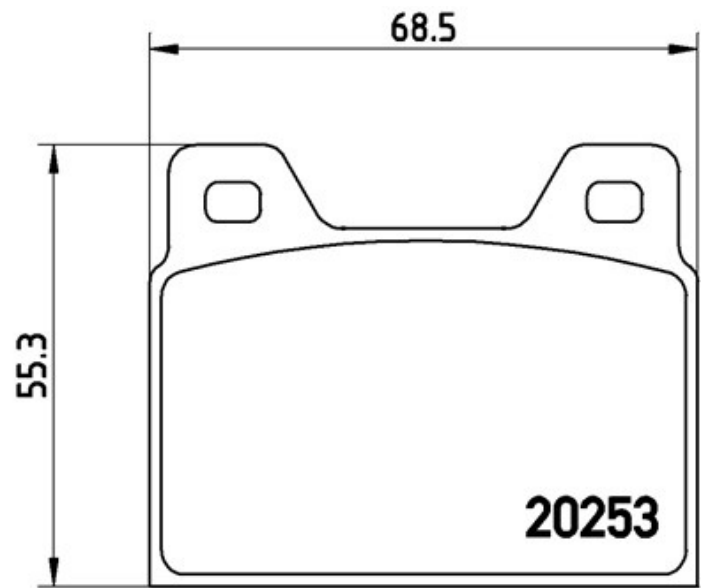

Plăcuțe de frână P 61 005

Specificații tehnice plăcuțe

Oșie
Posterioară

WVA
20253, 20271

Lățime
68,5 mm

Grosime
16,4 mm

Înălțime
55,3 mm

Sistem de frânare
Lucas

Accesorii

Sezor uzură
Electric

Cod EAN
8020584055816

Autovehicule compatibile

PEUGEOT

Model	Tip	kW	An
504 (A_, M_)	2.0 TI (A12, A14)	78	01/71 06/83
504 Convertible	2.0	78	08/82 08/84
504 Convertible	2.0	75	10/74 08/82
504 Coupe	2.0	78	08/82 08/84
504 Coupe	2.0	75	10/74 08/82
505 (551A)	1.8	60	01/82 10/85
505 (551A)	1.8	55	06/81 10/85
505 (551A)	1.8	62	09/85 10/86