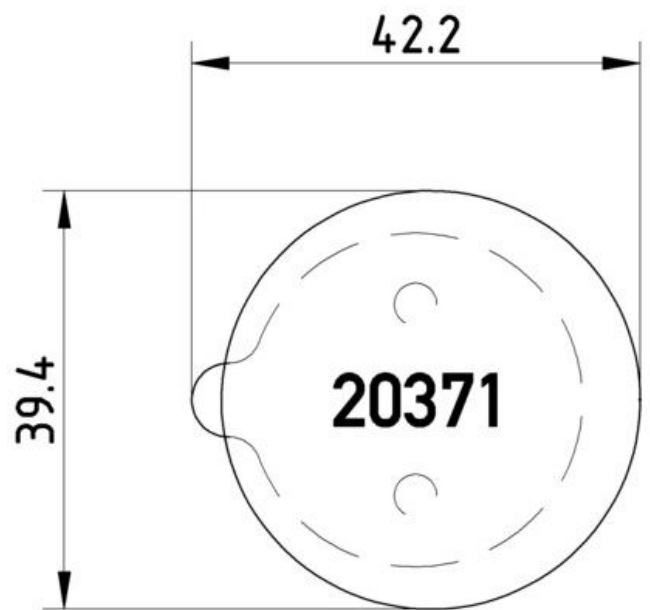

## Specificații tehnice plăcuțe

<b>Osie</b> Anterioară	<b>WVA</b> 20371
<b>Lățime</b> 39 mm	<b>Grosime</b> 7,3 mm
<b>Înălțime</b> 39,3 mm	<b>Sistem de frânare</b> Citroen
<b>Accesorii</b>	<b>Sezor uzură</b> Fără
<b>Cod EAN</b> 8020584055908	

### CITROËN

Model	Tip	kW/CV	An
CX I (MA)	2000	78/106	06/79 08/85
CX I (MA)	2200	85/115	06/81 08/85
CX I (MA)	2400	88/120	05/80 05/82
CX I (MA)	2400	85/116	08/76 06/80
CX I (MA)	25 D Turbo	70/95	04/83 08/85
CX I (MA)	2500 D	55/75	02/78 06/82
CX I Break (MA)	2000	78/106	06/79 08/85
CX I Break (MA)	2400	88/120	05/80 05/82
CX I Break (MA)	2500 D	55/75	02/78 08/85
CX I Break (MA)	2500 D Turbo	70/95	04/83 08/85
CX II	20 RE	78/106	08/85 12/92
CX II	22 TRS	85/115	07/85 07/89
CX II	22 TRS	83/113	07/85 12/92
CX II	25 D	54/73	08/85 12/92
CX II	25 D Turbo	88/120	01/87 12/92
CX II	25 D Turbo	70/95	08/85 12/86