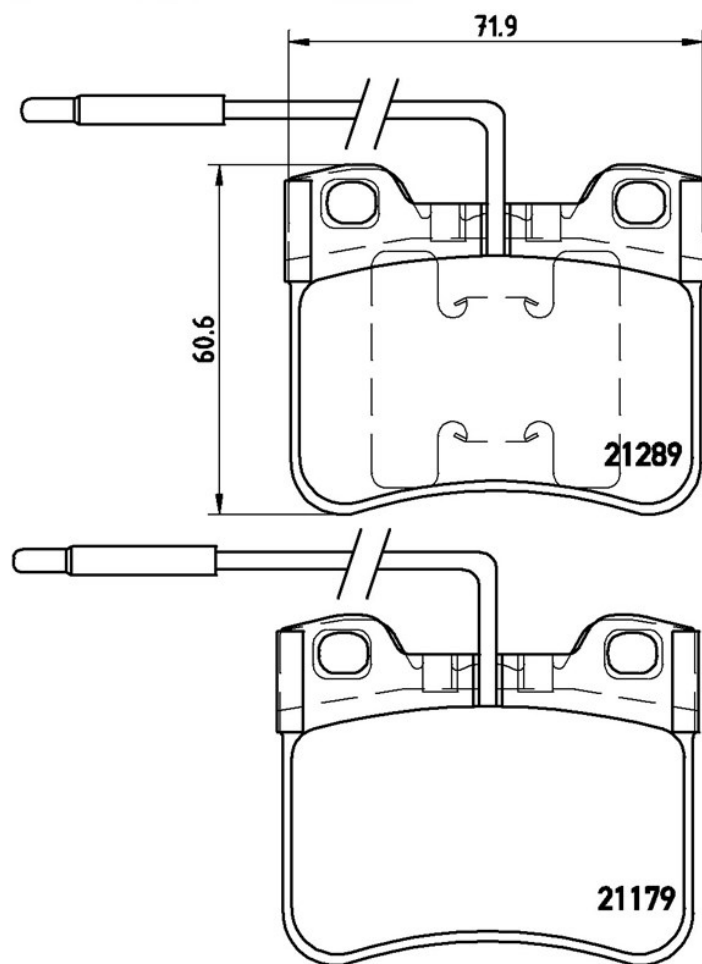

Plăcuțe de frână P 61 034

 **brembo**
AFTERMARKET

Specificații tehnice plăcuțe

Osie
Anterioară

WVA
21289,21179

Lățime
71,9 mm

Grosime
16,8 mm

Înălțime
60,6 mm

Sistem de frânare
Teves

Accesorii

Sezor uzură
Electric

Cod EAN
8020584056103

 **brembo**

Autovehicule compatibile

CITROËN

Model	Tip	kW	An
AX (ZA-)	1.3 Sport	70	04/87 12/88
AX (ZA-)	1.4 Allure	48	08/92 04/94
AX (ZA-)	1.4 D 4x4	39	06/91 07/92

AX (ZA-)	10	37	02/87 12/98
AX (ZA-)	10	33	07/86 12/98
AX (ZA-)	10	32	09/86 06/92
AX (ZA-)	10 E	30	12/86 12/88
AX (ZA-)	11	44	09/86 12/97
AX (ZA-)	11	40	12/86 04/94
AX (ZA-)	11 Cat (ZA-)	40	09/88 12/89
AX (ZA-)	14	61	01/88 12/92
AX (ZA-)	14	62	01/88 12/92
AX (ZA-)	14	49	06/88 12/89
AX (ZA-)	14	44	12/86 12/88
AX (ZA-)	14 (ZA)	55	04/87 04/97
AX (ZA-)	14 D	37	08/91 12/97
AX (ZA-)	14 D	38	09/88 06/92
AX (ZA-)	15 D	40	08/94 12/97
AX (ZA-)	15 D	43	08/94 12/97

PEUGEOT

Model	Tip	kW	An
106 I (1A, 1C)	1.1	44	09/91 04/96

Coduri OE

Coduri OE compatibile

CITROËN	425090
CITROËN	425284
CITROËN	425321
CITROËN	95569340
CITROËN	95619549
CITROËN	95619550
CITROËN	95619601
CITROËN	95619602
CITROËN	95619603
CITROËN	95646300