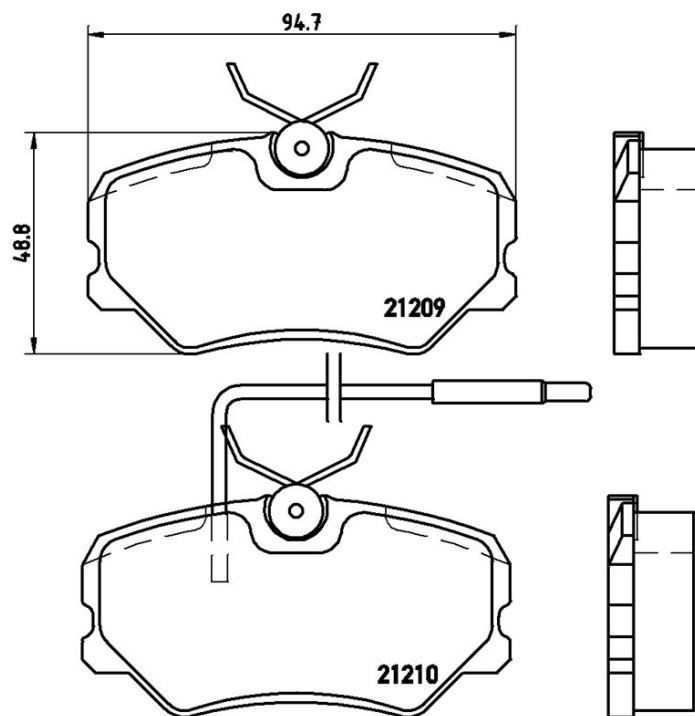

Specificații tehnice plăcuțe

Osie
Anterioară

WVA
21209, 21210

Lățime
94,7 mm

Grosime
19,4 mm

Înălțime
48,8 mm

Sistem de frânare
Lucas

Accesorii
Cu șuruburi cu șuruburi de frână

Sezor uzură
Electric

Cod EAN
8020584056110

Autovehicule compatibile

PEUGEOT

Model	Tip	kW	An
405 I (15B)	1.4	47	01/87 07/92
405 I (15B)	1.4	50	06/87 07/92
405 I (15B)	1.6	69	01/87 12/92
405 I (15B)	1.6	55	07/87 06/88
405 I (15B)	1.6	53	07/87 12/92
405 I (15B)	1.6	65	07/87 12/92
405 I (15B)	1.6	66	10/89 12/92

405 I (15B)	1.6 4x4	65	04/88 07/92
405 I (15B)	1.8 Turbo Diesel	66	03/88 12/92
405 I (15B)	1.9	90	01/89 12/92
405 I (15B)	1.9	72	06/87 07/92
405 I (15B)	1.9	80	06/87 07/92
405 I (15B)	1.9	88	06/87 07/92
405 I (15B)	1.9	70	07/87 12/92
405 I (15B)	1.9	93	07/87 12/93
405 I (15B)	1.9 4x4	88	06/87 07/92
405 I (15B)	1.9 4x4	116	06/87 07/92
405 I (15B)	1.9 4x4	80	07/88 12/92
405 I (15B)	1.9 4x4	93	07/90 07/92
405 I (15B)	1.9 Diesel	51	03/88 12/92
405 I (15B)	1.9 Diesel	47	07/88 09/92
405 I (15B)	1.9 Injection	77	07/87 12/92
405 I (15B)	1.9 Injection 4x4	77	06/87 07/92
405 I (15B)	1.9 Sport MI-16	108	06/87 07/92
405 I (15B)	1.9 Sport MI-16	116	07/87 11/92
405 I (15B)	1.9 SPort MI-16 4x4	108	06/87 07/92
405 I Break (15E)	1.6	68	05/88 07/92
405 I Break (15E)	1.6	53	10/88 08/92
405 I Break (15E)	1.6	55	10/88 08/92
405 I Break (15E)	1.6	65	10/88 08/92
405 I Break (15E)	1.6	66	10/88 08/92
405 I Break (15E)	1.6	69	10/88 08/92
405 I Break (15E)	1.6 SRi 4x4	65	04/88 07/92
405 I Break (15E)	1.8 GLD	44	04/90 07/92
405 I Break (15E)	1.8 TD	66	10/88 08/92
405 I Break (15E)	1.9	72	05/88 07/92
405 I Break (15E)	1.9	116	06/87 07/92
405 I Break (15E)	1.9	70	10/88 08/92
405 I Break (15E)	1.9	77	10/88 08/92
405 I Break (15E)	1.9	80	10/88 08/92
405 I Break (15E)	1.9	88	10/88 08/92