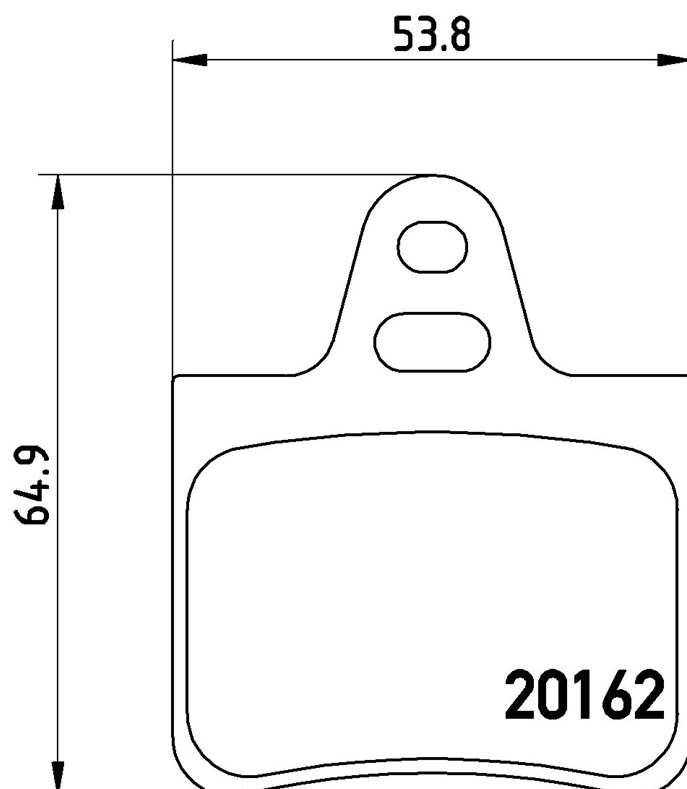

Autovehicule compatibile

CITROËN

Model	Tip	kW	An
XANTIA (X1_, X2_)	1.6 i	65	03/93 03/01
XANTIA (X1_, X2_)	1.8 i	74	03/93 01/98