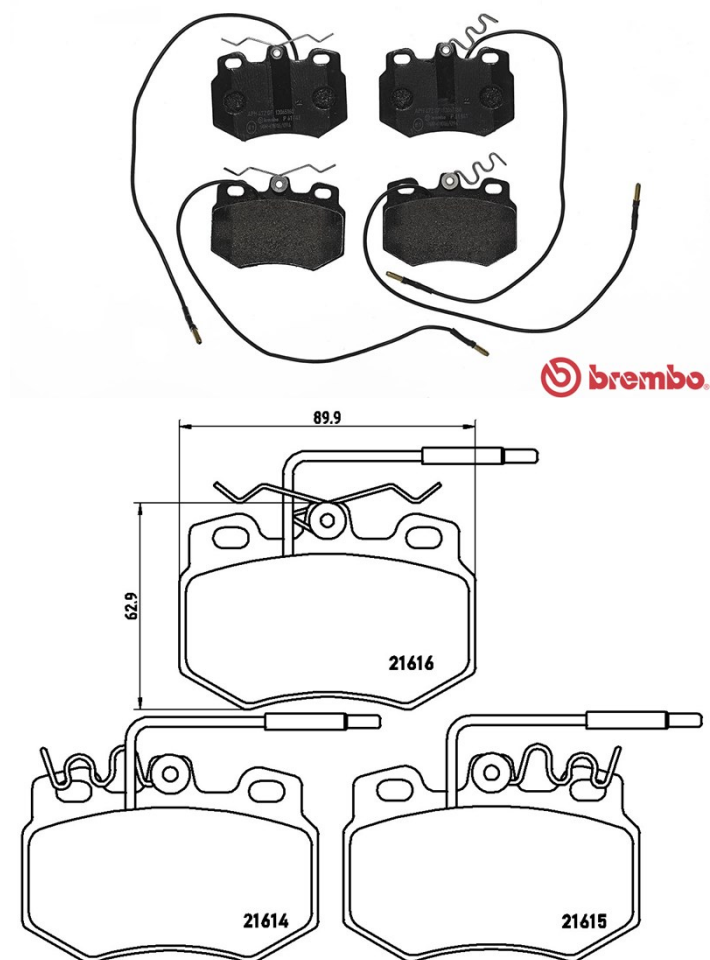

Specificații tehnice plăcuțe

Osie
Anterioară

WVA
21614, 21615, 21616

Lățime
89,9 mm

Grosime
18 mm

Înălțime
62,9 mm

Sistem de frânare
Bendix

Accesorii

Sezor uzură
Electric

Cod EAN
8020584056172

Autovehicule compatibile

CITROËN

Model	Tip	kW	An
AX (ZA-)	1.4 GTi	74	06/91 12/92
AX (ZA-)	1.4 GTi	69	06/91 12/96
AX (ZA-)	1.4 GTi	66	08/91 12/96
ZX (N2)	1.8 D	44	06/93 06/97
ZX (N2)	1.9 D	47	03/91 06/97
ZX (N2)	1.9 D	50	07/93 06/97