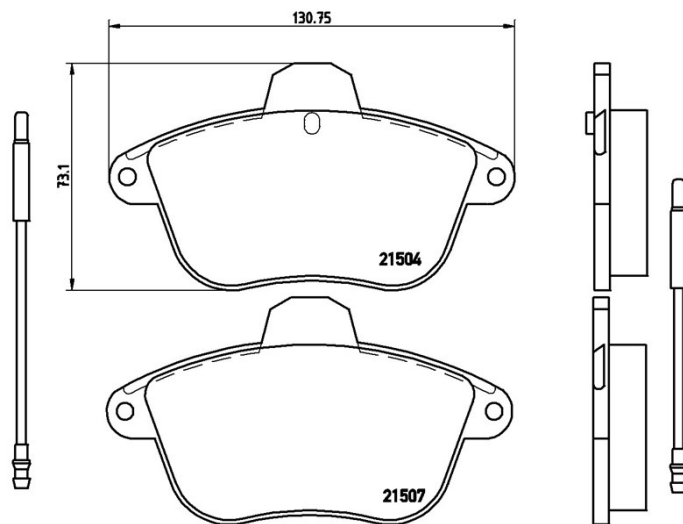

Specificații tehnice plăcuțe

Osie
Anterioară, Posterioară

WVA
21504, 21507

Lățime
130,8 mm

Grosime
17 mm

Înălțime
73,1 mm

Sistem de frânare
Bendix

Accesorii

Sezor uzură
Electric

Cod EAN
8020584056226

Autovehicule compatibile

CITROËN

Model	Tip	kW	An
XM (Y3)	2.0	84	05/89 04/94
XM (Y3)	2.0	94	05/89 06/94
XM (Y3)	2.0 i	79	05/89 04/94
XM (Y3)	2.0 i	89	05/89 06/94
XM (Y3)	2.0 i Turbo	104	09/92 06/94
XM (Y3)	2.1 D 12V	60	05/89 06/94
XM (Y3)	2.1 TD 12V	80	05/89 06/94
XM (Y3)	3.0	123	05/89 05/94
XM (Y3)	3.0 (Y3)	147	05/89 06/94
XM (Y3)	3.0 V6	123	05/89 06/94