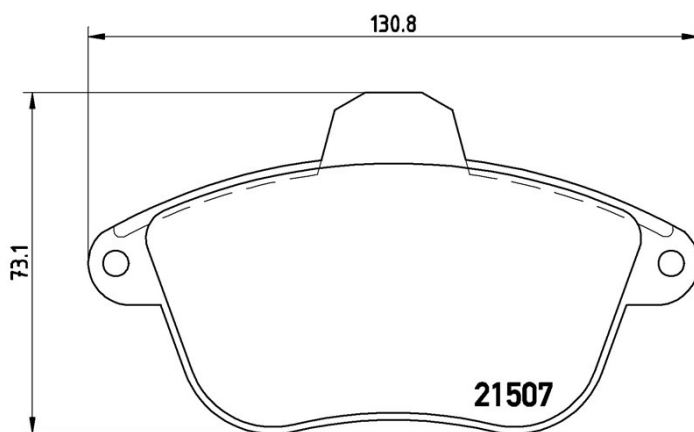

## Specificații tehnice plăcuțe

**Osie**  
Anterioară

**WVA**  
21507

**Lățime**  
130,8 mm

**Grosime**  
17 mm

**Înălțime**  
73,1 mm

**Sistem de frânare**  
Bendix

**Accesorii**

**Sezor uzură**  
Electric

**Cod EAN**  
8020584056240

### PEUGEOT

Model	Tip	kW	An
605 (6B)	2.0	79	02/90 09/99
605 (6B)	2.0	84	06/89 09/99
605 (6B)	2.0	89	06/89 09/99
605 (6B)	2.0 16V	97	07/94 09/99
605 (6B)	2.0 Turbo	108	07/91 09/99
605 (6B)	2.0 Turbo	104	07/92 09/99
605 (6B)	2.1 D	60	06/89 07/95
605 (6B)	2.1 TD 12V	80	08/94 09/99
605 (6B)	2.1 Turbo Diesel	80	06/89 09/99
605 (6B)	2.5 Turbo Diesel	95	07/94 09/99
605 (6B)	3.0	123	08/89 06/94