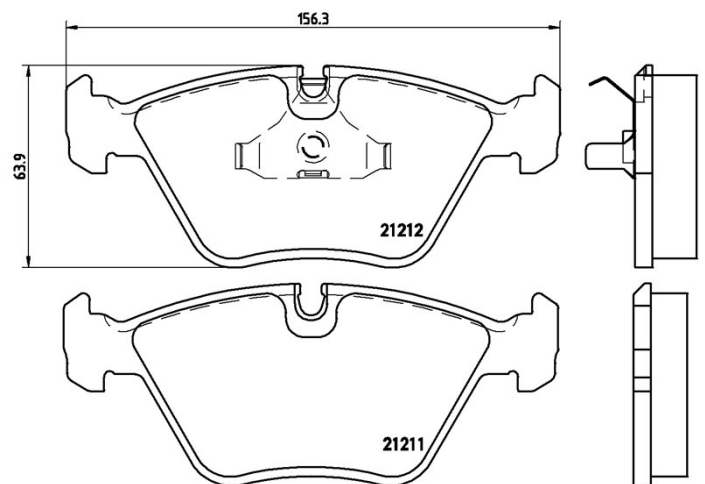

Specificații tehnice plăcuțe

Osie
Anterioară

WVA
21211, 21212

Lățime
156,3 mm

Grosime
18,7 mm

Înălțime
63,9 mm

Sistem de frânare
Teves

Accesorii

Sezor uzură
Cu locaș

Cod EAN
8020584056257

Autovehicule compatibile

AUDI

| Model | Tip | kW | An |
|-------------------|---------------------|-----|-------------|
| 100 (44, 44Q, C3) | 1.8 Cat quattro | 66 | 08/85 11/90 |
| 100 (44, 44Q, C3) | 1.8 quattro | 65 | 08/86 07/90 |
| 100 (44, 44Q, C3) | 1.8 quattro | 66 | 10/84 07/88 |
| 100 (44, 44Q, C3) | 2.2 | 101 | 08/84 12/88 |
| 100 (44, 44Q, C3) | 2.2 Cat quattro | 101 | 06/89 11/90 |
| 100 (44, 44Q, C3) | 2.2 E quattro | 88 | 08/85 07/86 |
| 100 (44, 44Q, C3) | 2.2 E Turbo quattro | 121 | 08/86 11/90 |
| 100 (44, 44Q, C3) | 2.2 quattro | 101 | 08/84 12/88 |
| 100 (44, 44Q, C3) | 2.2 Turbo | 121 | 08/86 11/90 |
| 100 (44, 44Q, C3) | 2.3 E | 98 | 01/90 11/90 |

PEUGEOT

| Model | Tip | kW | An |
|----------|-----------|-----|-------------|
| 605 (6B) | 3.0 | 147 | 08/89 06/94 |
| 605 (6B) | 3.0 SV 24 | 147 | 08/89 09/99 |
| 605 (6B) | 3.0 V6 | 140 | 04/97 09/99 |