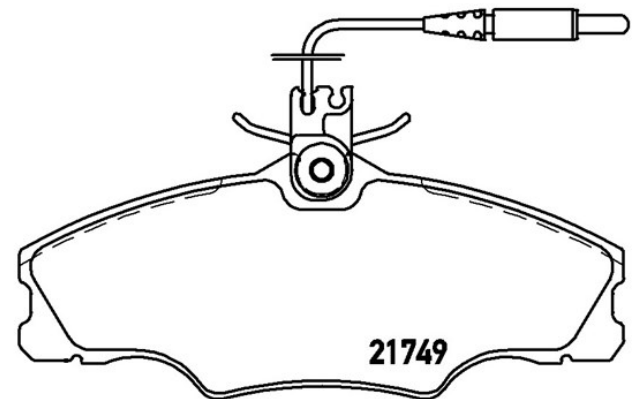

# Plăcuțe de frână P 61 056

**brembo**  
AFTERMARKET

## Specificații tehnice plăcuțe

**Osie**  
Anterioară

**Lățime**  
129,8 mm

**Înălțime**  
52,7 mm

**Accesorii**  
Cu accesorii  
Cu șuruburi cu șuruburi de frână

**Cod EAN**  
8020584056325

**WVA**  
21724, 21749

**Grosime**  
19,3 mm

**Sistem de frânare**  
Lucas

**Sezor uzură**  
Electric

**brembo**