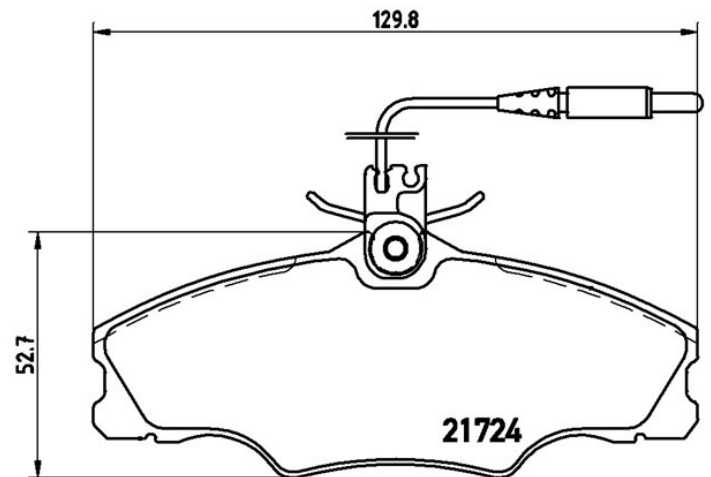

## Specificații tehnice plăcuțe

**Osie**  
Anterioară

**Lățime**  
129,8 mm

**Înălțime**  
52,7 mm

**Accesorii**  
Cu accesorii  
Cu șuruburi cu șuruburi de frână

**Cod EAN**  
8020584056325

**WVA**  
21724, 21749

**Grosime**  
19,3 mm

**Sistem de frânare**  
Lucas

**Sezor uzură**  
Electric

**brembo**