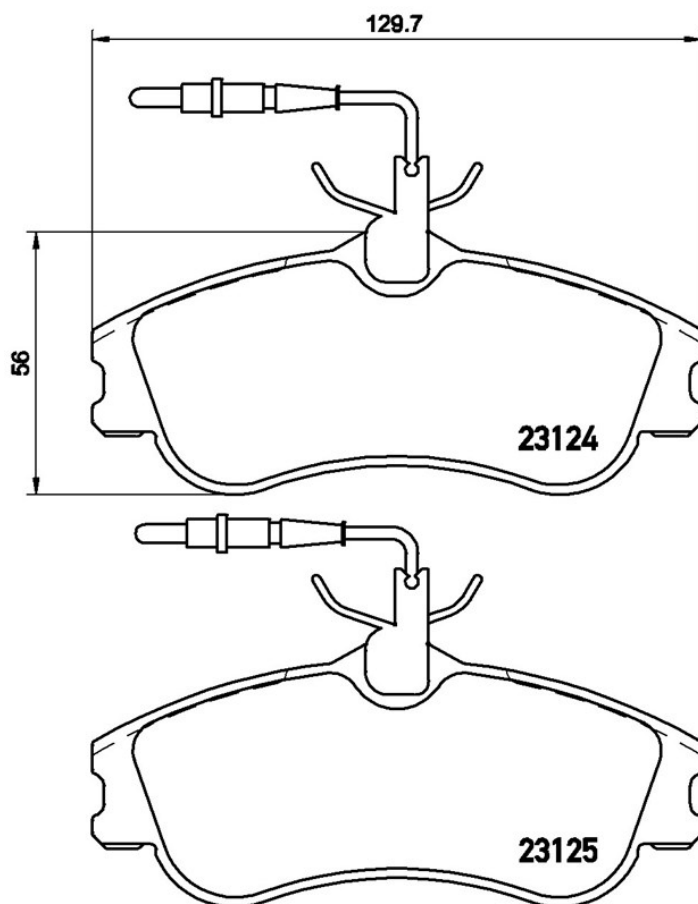

# PLĂCUȚĂ P 61 060

Plăcuța P 61 060 este sinonimul fiabilității

Plăcuța de frână Brembo garantează o siguranță maximă la frânare, datorită utilizării a peste 100 de amestecuri diferite, proiectate în funcție de tipul de vehicul și de utilizare. Spațiile de oprire reduse la minim, confortul maxim la volan și silențiozitatea sunt cele mai importante caracteristici ale materialelor Brembo. Plăcuțele Brembo sunt livrate împreună cu o gamă largă de accesorii și de kituri de montare, pentru o instalare perfectă.

## Specificații tehnice

Cod EAN <b>8020584056363</b>	<b>Anterior și posterior</b>	Grosime <b>19 mm</b>
Lățime <b>130 mm</b>	Înălțime <b>56 mm</b>	Sistem de frânare <b>Girling</b>
Indicator de uzură <b>Electric</b>	VVA <b>23124,23125</b>	Accesorii <b>Cu prezoane etrier</b>