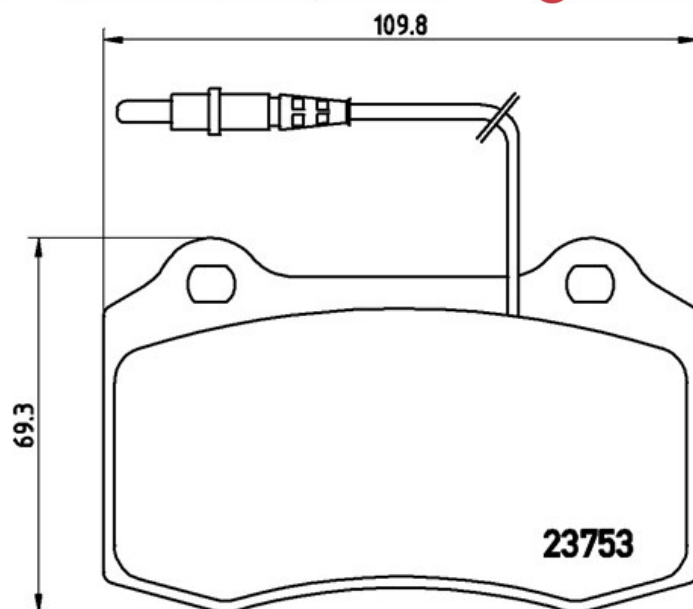

Plăcuțe de frână P 61 064

 **brembo**
AFTERMARKET

Specificații tehnice plăcuțe

Osie
Anterioară

WVA
23754,23753

Lățime
109,8 mm

Grosime
18 mm

Înălțime
69,3 mm

Sistem de frânare
Brembo

Accesorii

Sezor uzură
Electric

Cod EAN
8020584056400

 **brembo**

Autovehicule compatibile

PEUGEOT

Model	Tip	kW	An
-------	-----	----	----