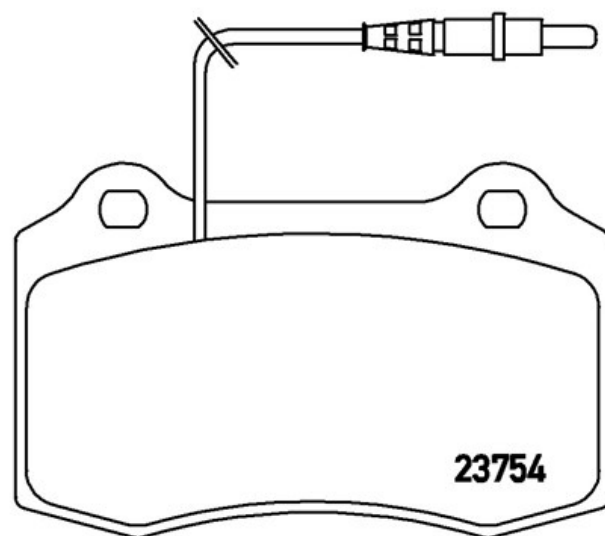

Plăcuțe de frână P 61 064

 **brembo**
AFTERMARKET

Specificații tehnice plăcuțe

Osie
Anterioară

WVA
23754,23753

Lățime
109,8 mm

Grosime
18 mm

Înălțime
69,3 mm

Sistem de frânare
Brembo

Accesorii

Sezor uzură
Electric

Cod EAN
8020584056400

 **brembo**

Autovehicule compatibile

PEUGEOT

Model	Tip	kW	An
-------	-----	----	----