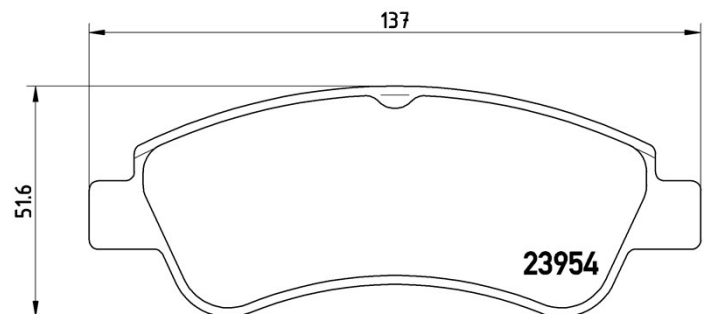

Specificații tehnice plăcuțe

Osie
Anterioară

WVA
23954

Lățime
137 mm

Grosime
19 mm

Înălțime
51,6 mm

Sistem de frânare
Bosch

Accesorii
Cu accesorii
Cu șuruburi cu șuruburi de frână

Sezor uzură
Fără

Cod EAN
8020584056424

Autovehicule compatibile

CITROËN

Model	Tip	kW	An
BERLINGO / BERLINGO FIRST Box (M_)	1.6 HDi 75 (MB9HW)	55	07/05 12/11
C2 (JM_)	1.4 HDi	50	09/03 12/09
C2 (JM_)	1.6	80	09/03 -
C2 (JM_)	1.6 HDi	80	09/05 -
C2 (JM_)	1.6 VTS	90	01/05 -
C2 ENTERPRISE (JG_)	1.4 HDi	50	04/09 -
C3 AIRCROSS II (2R_, 2C_)	1.2 PureTech 110 (2RHINZB, 2RHINZW, 2RHNPX, 2RHNPJ)	81	06/17 -
C3 AIRCROSS II (2R_, 2C_)	1.2 PureTech 130 (2RHINYH)	96	07/17 -
C3 AIRCROSS II (2R_, 2C_)	1.2 PureTech 82 (2RHMRC, 2RHMZB)	60	06/17 -
C3 AIRCROSS II (2R_, 2C_)	1.5 BlueHDi 100 (2CYHYJ)	73	08/18 -
C3 AIRCROSS II (2R_, 2C_)	1.5 BlueHDi 100 (2CYHYJ)	75	08/18 -
C3 AIRCROSS II (2R_, 2C_)	1.5 BlueHDi 120 (2CYHXX)	88	08/18 -