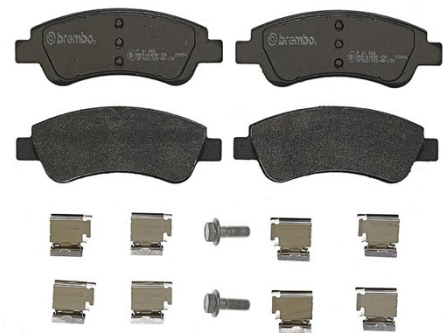

Specificații tehnice plăcuțe

Osie
Anterioară

WVA
23954

Lățime
137 mm

Grosime
19 mm

Înălțime
51,6 mm

Sistem de frânare
Bosch

Accesorii
Cu accesorii
Cu șuruburi cu șuruburi de frână

Sezor uzură
Fără

Cod EAN
8020584056424